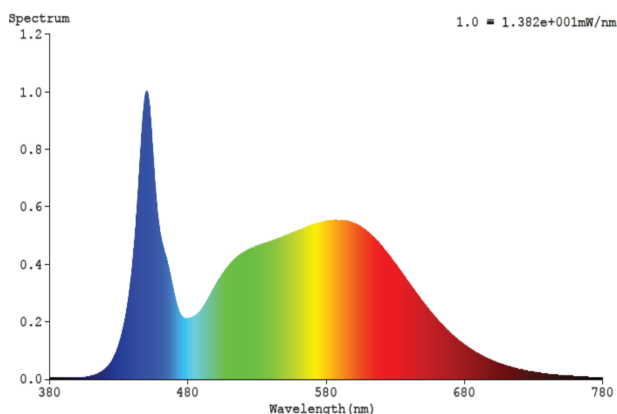

Spektrálne rozloženie výkonu:

Priemer inštalácie:

-

Hĺbka inštalácie:

-

Pripojovací kábel:

mm

Trieda ochrany IP:

-

Rozteč všetky mm:

mm

Potrebný je externý chladič:

nie

Počet LED diód na meter:

Prevádzková teplota:

-

Teplota skladovania:

-

Čistá hmotnosť:

g

EAN Code:

9002843461926

Tvrdenie o rovnocennom výkone:

nie

Ak áno, rovnocenný výkon (W):

-

Súradnice chromatickosti (x | y).

0,384 | 0,384

Parametre smerových svetelných zdrojov:

Maximálna svietivosť (cd):

-

Uhol svetelného:

120 °

RoHS

Nesmie sa vyhazovať do domového odpadu.