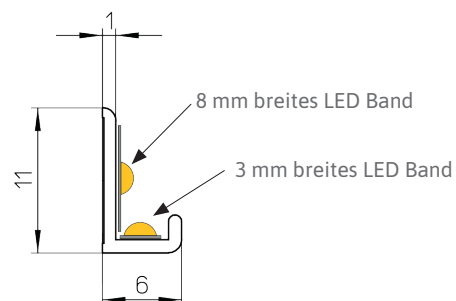

one4all Aluminium Profil

PRODUKTEIGENSCHAFTEN

- ▶ Elegant und vielseitig einsetzbar.
- ▶ Schnelle und einfache Installation durch Verkleben im Möbel: LED-Band einkleben, Kleberücken des Profils abziehen und Profil an gewünschter Stelle aufkleben.
- ▶ Schlankes Design, das perfekt in jede Einrichtung passt; ideal für Regale, Schränke oder Vitrinen.
- ▶ Das Profil kann horizontal oder vertikal verarbeitet werden.
- ▶ Verwendbar mit 3 mm SIRO COB Wire, sowie mit 5 mm bzw. 8 mm breiten LED Bändern.
- ▶ Erhältlich in Schwarz-Matt (PB12), weiß-matt (PB32) oder alu-eloxierter (AL1) Ausführung.
- ▶ Perfekte Beleuchtung ohne Abdeckung: Unser LED-Aluprofil wurde speziell für die Möbelbeleuchtung entwickelt und bietet einen besonders für diesen Zweck geeigneten Abstrahlwinkel. Ohne Abdeckung geht kein Licht verloren, und die Beleuchtung ist besonders effektiv und effizient.
- ▶ In 2000 mm bzw. 2995 mm Länge verfügbar.

Produkt Nr.	Länge	Produktabmessungen (LxBxH)	Farbe	Anzahl pro Artikel
SL-PR148AL1-2M-V10	2000	2000 x 11 x 6 mm	Aluminium eloxiert	10
SL-PR148AL1-3M-V10	2950	2950 x 11 x 6 mm	Aluminium eloxiert	10
SL-PR148PB12-2M-V10	2000	2000 x 11 x 6 mm	schwarz-matt	10
SL-PR148PB12-3M-V10	2950	2950 x 11 x 6 mm	schwarz-matt	10
SL-PR148PB32-2M-V10	2000	2000 x 11 x 6 mm	weiß-matt	10
SL-PR148PB32-3M-V10	2950	2950 x 11 x 6 mm	weiß-matt	10