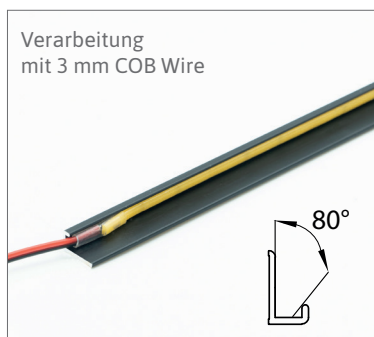

one4all Aluminium Profil

PRODUKTEIGENSCHAFTEN

- ▶ Elegant und vielseitig einsetzbar.
- ▶ Schnelle und einfache Installation durch Verkleben im Möbel: LED-Band einkleben, Kleberücken des Profils abziehen und Profil an gewünschter Stelle aufkleben.
- ▶ Schlankes Design, das perfekt in jede Einrichtung passt; ideal für Regale, Schränke oder Vitrinen.
- ▶ Das Profil kann horizontal oder vertikal verarbeitet werden.
- ▶ Verwendbar mit 3 mm SIRO COB Wire, sowie mit 5 mm bzw. 8 mm breiten LED Bändern.
- ▶ Erhältlich in Schwarz-Matt (PB12), weiß-matt (PB32) oder alu-eloxierter (AL1) Ausführung.
- ▶ Perfekte Beleuchtung ohne Abdeckung: Unser LED-Aluprofil wurde speziell für die Möbelbeleuchtung entwickelt und bietet einen besonders für diesen Zweck geeigneten Abstrahlwinkel. Ohne Abdeckung geht kein Licht verloren, und die Beleuchtung ist besonders effektiv und effizient.
- ▶ In 2000 mm bzw. 2995 mm Länge verfügbar.

Produkt Nr.	Länge	Produktabmessungen (LxBxH)	Farbe	Anzahl pro Artikel
SL-PR148AL1-2M-V10	2000	2000 x 11 x 6 mm	Aluminium eloxiert	10
SL-PR148AL1-3M-V10	2950	2950 x 11 x 6 mm	Aluminium eloxiert	10
SL-PR148PB12-2M-V10	2000	2000 x 11 x 6 mm	schwarz-matt	10
SL-PR148PB12-3M-V10	2950	2950 x 11 x 6 mm	schwarz-matt	10
SL-PR148PB32-2M-V10	2000	2000 x 11 x 6 mm	weiß-matt	10
SL-PR148PB32-3M-V10	2950	2950 x 11 x 6 mm	weiß-matt	10