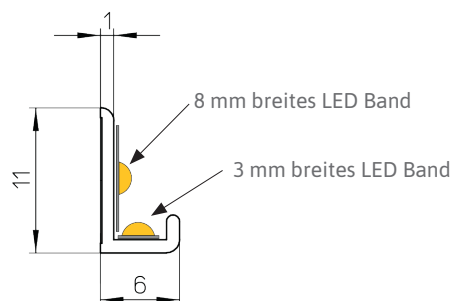

one4all Aluminium Profil

PRODUKTEIGENSCHAFTEN

- ▶ Elegant und vielseitig einsetzbar.
- ▶ Schnelle und einfache Installation durch Verkleben im Möbel: LED-Band einkleben, Kleberücken des Profils abziehen und Profil an gewünschter Stelle aufkleben.
- ▶ Schlankes Design, das perfekt in jede Einrichtung passt; ideal für Regale, Schränke oder Vitrinen.
- ▶ Das Profil kann horizontal oder vertikal verarbeitet werden.
- ▶ Verwendbar mit 3 mm SIRO COB Wire, sowie mit 5 mm bzw. 8 mm breiten LED Bändern.
- ▶ Erhältlich in Schwarz-Matt (PB12), weiß-matt (PB32) oder alu-eloxierter (AL1) Ausführung.
- ▶ Perfekte Beleuchtung ohne Abdeckung: Unser LED-Aluprofil wurde speziell für die Möbelbeleuchtung entwickelt und bietet einen besonders für diesen Zweck geeigneten Abstrahlwinkel. Ohne Abdeckung geht kein Licht verloren, und die Beleuchtung ist besonders effektiv und effizient.
- ▶ In 2000 mm bzw. 2995 mm Länge verfügbar.

Produkt Nr.	Länge	Produktabmessungen (LxBxH)	Farbe	Anzahl pro Artikel
SL-PR148AL1-2M-V10	2000	2000 x 11 x 6 mm	Aluminium eloxiert	10
SL-PR148AL1-3M-V10	2950	2950 x 11 x 6 mm	Aluminium eloxiert	10
SL-PR148PB12-2M-V10	2000	2000 x 11 x 6 mm	schwarz-matt	10
SL-PR148PB12-3M-V10	2950	2950 x 11 x 6 mm	schwarz-matt	10
SL-PR148PB32-2M-V10	2000	2000 x 11 x 6 mm	weiß-matt	10
SL-PR148PB32-3M-V10	2950	2950 x 11 x 6 mm	weiß-matt	10