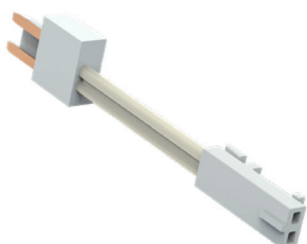

SL-FLEX48-DB500S

500 mm Anschlussleitung und Endkappe für Flexline 4x8 mm

ANSCHLUSSPLAN

Anschlusskabel
SL-FLEX48-DB500S
SL-FLEX48-DB2000S

Die Kontaktstellen des Anschlusskabels müssen auf der Rückseite der Flexline auf das Led Band aufgesteckt werden.

PRODUKTEIGENSCHAFTEN

- » 500 mm Anschlussleitung mit Kontaktstecker und SIRO MONO Stecker (weiß) sowie Endkappe für Silikonprofil 4 x 8 mm
- » Produkt ist steckerfertig und kann mit
SL-FLEX48-8W27-20MA (Flexline 4x8 mm 2700K)
SL-FLEX48-8W30-20MA (Flexline 4x8 mm 3000K)
SL-FLEX48-8W40-20MA (Flexline 4x8 mm 4000K)
verbunden werden.
- » geeignet zum Einbau im Möbelkorpus

TECHNISCHE DATEN

- » Kabellänge:..... 500 mm
- » Kabel AWG:..... 22 AWG
- » Durchmesser Siro MONO Stecker: 7 mm
- » Durchmesser Kontaktstecker:..... 8,5 mm

FRÄSBILD

min. Radius 3 mm

*Vor der Verarbeitung wird eine Probefräsung empfohlen !