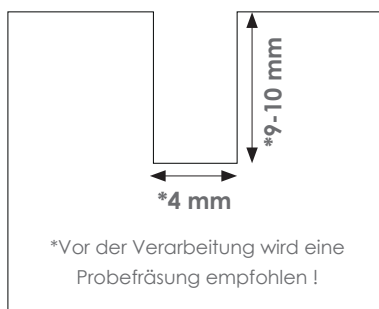

SL-FLEX48-DB500S

500 mm Anschlussleitung und Endkappe für Flexline 4x8 mm

ANSCHLUSSPLAN

Anschlusskabel
SL-FLEX48-DB500S
SL-FLEX48-DB2000S

Die Kontaktstellen des Anschlusskabels müssen auf der Rückseite der Flexline auf das Led Band aufgesteckt werden.

PRODUKTEIGENSCHAFTEN

- » 500 mm Anschlussleitung mit Kontaktstecker und SIRO MONO Stecker (weiß) sowie Endkappe für Silikonprofil 4 x 8 mm
- » Produkt ist steckerfertig und kann mit
SL-FLEX48-8W27-20MA (Flexline 4x8 mm 2700K)
SL-FLEX48-8W30-20MA (Flexline 4x8 mm 3000K)
SL-FLEX48-8W40-20MA (Flexline 4x8 mm 4000K)
verbunden werden.
- » geeignet zum Einbau im Möbelkorpus

TECHNISCHE DATEN

- » Kabellänge:..... 500 mm
- » Kabel AWG:..... 22 AWG
- » Durchmesser Siro MONO Stecker: 7 mm
- » Durchmesser Kontaktstecker:..... 8,5 mm

FRÄSBILD

min. Radius 3 mm

*Vor der Verarbeitung wird eine Probefräsung empfohlen !