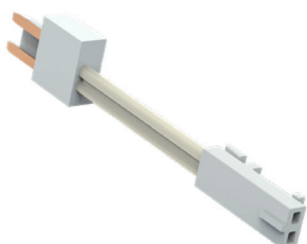

SL-FLEX48-DB500S-V5

500 mm Anschlussleitung und Endkappe für Flexline 4x8 mm

ANSCHLUSSPLAN

Anschlusskabel
SL-FLEX48-DB500S-V5
SL-FLEX48-DB2000S-V5

Die Kontaktstellen des Anschlusskabels müssen auf der Rückseite der Flexline auf das Led Band aufgesteckt werden.

PRODUKTEIGENSCHAFTEN

- » 500 mm Anschlussleitung mit Kontaktstecker und SIRO MONO Stecker (weiß) sowie Endkappe für Silikonprofil 4 x 8 mm
- » Produkt ist steckerfertig und kann mit
SL-FLEX48-8W27-20MA (Flexline 4x8 mm 2700K)
SL-FLEX48-8W30-20MA (Flexline 4x8 mm 3000K)
SL-FLEX48-8W40-20MA (Flexline 4x8 mm 4000K)
verbunden werden.
- » geeignet zum Einbau im Möbelkorpus
- » 5 Stück pro Packung

TECHNISCHE DATEN

- » Kabellänge:..... 500 mm
- » Kabel AWG:..... 22 AWG
- » Durchmesser Siro MONO Stecker: 7 mm
- » Durchmesser Kontaktstecker:..... 8,5 mm

FRÄSBILD

Produktinformationen