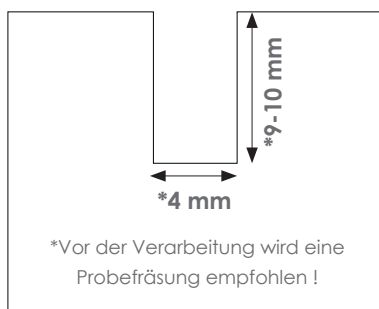

SL-FLEX48-DB500S-V5

500 mm Anschlussleitung und Endkappe für Flexline 4x8 mm

ANSCHLUSSPLAN

Anschlusskabel
SL-FLEX48-DB500S-V5
SL-FLEX48-DB2000S-V5

Die Kontaktstellen des Anschlusskabels müssen auf der Rückseite der Flexline auf das Led Band aufgesteckt werden.

PRODUKTEIGENSCHAFTEN

- » 500 mm Anschlussleitung mit Kontaktstecker und SIRO MONO Stecker (weiß) sowie Endkappe für Silikonprofil 4 x 8 mm
- » Produkt ist steckerfertig und kann mit
SL-FLEX48-8W27-20MA (Flexline 4x8 mm 2700K)
SL-FLEX48-8W30-20MA (Flexline 4x8 mm 3000K)
SL-FLEX48-8W40-20MA (Flexline 4x8 mm 4000K)
verbunden werden.
- » geeignet zum Einbau im Möbelkorpus
- » 5 Stück pro Packung

TECHNISCHE DATEN

- » Kabellänge:..... 500 mm
- » Kabel AWG:..... 22 AWG
- » Durchmesser Siro MONO Stecker: 7 mm
- » Durchmesser Kontaktstecker:..... 8,5 mm

FRÄSBILD

Produktinformationen