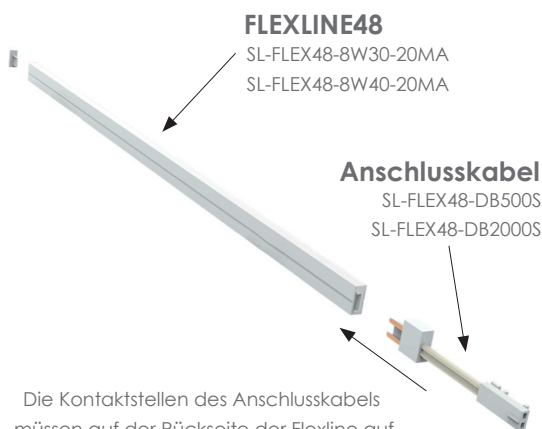

SL-FLEX48-DB2000

2000 mm Anschlussleitung und Endkappe für Flexline 4x8 mm

ANSCHLUSSPLAN

Die Kontaktstellen des Anschlusskabels müssen auf der Rückseite der Flexline auf das Led Band aufgesteckt werden.

PRODUKTEIGENSCHAFTEN

- » 2000 mm Anschlussleitung mit Kontaktstecker und SIRO MONO Stecker (weiß) sowie Endkappe für Silikonprofil 4 x 8 mm
- » Produkt ist steckerfertig und kann mit
 SL-FLEX48-8W27-20MA (Flexline 4x8 mm 2700K)
 SL-FLEX48-8W30-20MA (Flexline 4x8 mm 3000K)
 SL-FLEX48-8W40-20MA (Flexline 4x8 mm 4000K)
 verbunden werden.
- » geeignet zum Einbau im Möbelkorpus

TECHNISCHE DATEN

- » Kabellänge:..... 2000 mm
- » Kabel AWG:..... 22 AWG
- » Durchmesser Siro MONO Stecker: 7 mm
- » Durchmesser Kontaktstecker:..... 8,5 mm

FRÄSBILD

Produktinformationen