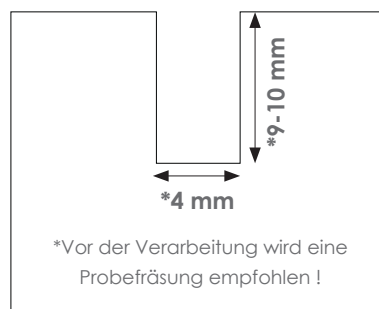

SL-FLEX48-DB2000

2000 mm Anschlussleitung und Endkappe für Flexline 4x8 mm

ANSCHLUSSPLAN

Die Kontaktstellen des Anschlusskabels müssen auf der Rückseite der Flexline auf das Led Band aufgesteckt werden.

PRODUKTEIGENSCHAFTEN

- » 2000 mm Anschlussleitung mit Kontaktstecker und SIRO MONO Stecker (weiß) sowie Endkappe für Silikonprofil 4 x 8 mm
- » Produkt ist steckerfertig und kann mit
 SL-FLEX48-8W27-20MA (Flexline 4x8 mm 2700K)
 SL-FLEX48-8W30-20MA (Flexline 4x8 mm 3000K)
 SL-FLEX48-8W40-20MA (Flexline 4x8 mm 4000K)
 verbunden werden.
- » geeignet zum Einbau im Möbelkorpus

TECHNISCHE DATEN

- » Kabellänge:..... 2000 mm
- » Kabel AWG:..... 22 AWG
- » Durchmesser Siro MONO Stecker: 7 mm
- » Durchmesser Kontaktstecker:..... 8,5 mm

FRÄSBILD

Produktinformationen