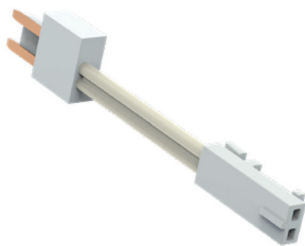

SL-FLEX48-DB2000

2000 mm Anschlussleitung und Endkappe für Flexline 4x8 mm

ANSCHLUSSPLAN

Die Kontaktstellen des Anschlusskabels müssen auf der Rückseite der Flexline auf das Led Band aufgesteckt werden.

PRODUKTEIGENSCHAFTEN

- » 2000 mm Anschlussleitung mit Kontaktstecker und SIRO MONO Stecker (weiß) sowie Endkappe für Silikonprofil 4 x 8 mm
- » Produkt ist steckerfertig und kann mit
 SL-FLEX48-8W27-20MA (Flexline 4x8 mm 2700K)
 SL-FLEX48-8W30-20MA (Flexline 4x8 mm 3000K)
 SL-FLEX48-8W40-20MA (Flexline 4x8 mm 4000K)
 verbunden werden.
- » geeignet zum Einbau im Möbelkorpus

TECHNISCHE DATEN

- » Kabellänge:..... 2000 mm
- » Kabel AWG:..... 22 AWG
- » Durchmesser Siro MONO Stecker: 7 mm
- » Durchmesser Kontaktstecker:..... 8,5 mm

FRÄSBILD

Produktinformationen