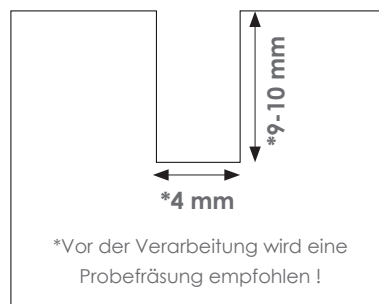

SL-FLEX48-8W40-20MA

Flexline 4x8 mm mit 8 Watt LED Band 4000K

TECHNISCHE ZEICHNUNG

Die Kontaktstellen des Anschlusskabels müssen auf der Rückseite der Flexline auf das Led Band aufgesteckt werden.

PRODUKTEIGENSCHAFTEN

- » Silikonprofil 4 x 8 mm mit SIRO MONO LED 8 Watt/m
- » Das Produkt enthält ein Leuchtmittel der Energieklasse G
- » Produkt kann überall abgeschnitten werden (FreeCut)
- » Produkt ist steckerfertig und kann mit
SL-FLEX48-DB500S (500 mm Anschlussleitung)
SL-FLEX48-DB2000S (2000 mm Anschlussleitung)
verbunden werden.
- » 20 Meter Rolle
- » geeignet zum Einbau im Möbelkorpus
- » Nutbreite: 4 mm*
- » Nuttiefe: 9 - 10 mm*
- » *Vor der Verarbeitung wird eine Probefräsung empfohlen !

TECHNISCHE DATEN LED

- » Spannung: 24V AC
- » Verbrauch: 8 Watt/m
- » Lichtfarbe: 4000K (neutralweiß)
- » CRI: 80

Abmessungen Silikonprofil

- » Länge: 20.000 mm
- » Breite: 4 mm
- » Höhe: 8 mm

FRÄSBILD

Produktinformationen