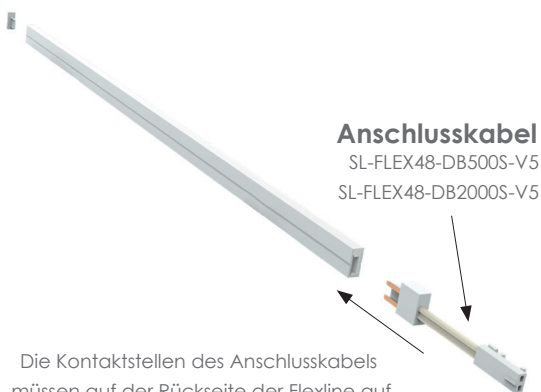

SL-FLEX48-8W40-20MA

Flexline 4x8 mm mit 8 Watt LED Band 4000K

TECHNISCHE ZEICHNUNG

Die Kontaktstellen des Anschlusskabels müssen auf der Rückseite der Flexline auf das Led Band aufgesteckt werden.

PRODUKTEIGENSCHAFTEN

- » Silikonprofil 4 x 8 mm mit SIRO MONO LED 8 Watt/m
- » Das Produkt enthält ein Leuchtmittel der Energieklasse G
- » Produkt kann überall abgeschnitten werden (FreeCut)
- » Produkt ist steckerfertig und kann mit
SL-FLEX48-DB500S (500 mm Anschlussleitung)
SL-FLEX48-DB2000S (2000 mm Anschlussleitung)
verbunden werden.
- » 20 Meter Rolle
- » geeignet zum Einbau im Möbelkorpus
- » Nutbreite: 4 mm*
- » Nuttiefe: 9 - 10 mm*
- » *Vor der Verarbeitung wird eine Probefräsung empfohlen !

TECHNISCHE DATEN LED

- » Spannung: 24V AC
- » Verbrauch: 8 Watt/m
- » Lichtfarbe: 4000K (neutralweiß)
- » CRI: 80

Abmessungen Silikonprofil

- » Länge: 20.000 mm
- » Breite: 4 mm
- » Höhe: 8 mm

FRÄSBILD

Produktinformationen