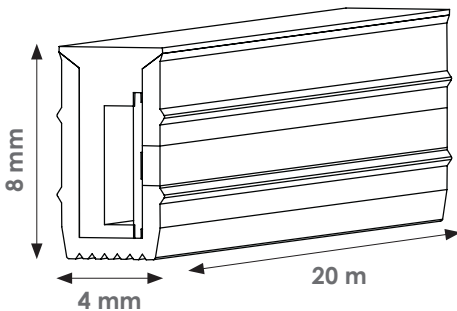

SL-FLEX48-8W40-20MA

Flexline 4x8 mm mit 8 Watt LED Band 4000K

TECHNISCHE ZEICHNUNG

Die Kontaktstellen des Anschlusskabels müssen auf der Rückseite der Flexline auf das Led Band aufgesteckt werden.

PRODUKTEIGENSCHAFTEN

- » Silikonprofil 4 x 8 mm mit SIRO MONO LED 8 Watt/m
- » Das Produkt enthält ein Leuchtmittel der Energieklasse G
- » Produkt kann überall abgeschnitten werden (FreeCut)
- » Produkt ist steckerfertig und kann mit
SL-FLEX48-DB500S (500 mm Anschlussleitung)
SL-FLEX48-DB2000S (2000 mm Anschlussleitung)
verbunden werden.
- » 20 Meter Rolle
- » geeignet zum Einbau im Möbelkorpus
- » Nutbreite: 4 mm*
- » Nuttiefe: 9 - 10 mm*
- » *Vor der Verarbeitung wird eine Probefräsung empfohlen !

TECHNISCHE DATEN LED

- » Spannung: 24V AC
- » Verbrauch: 8 Watt/m
- » Lichtfarbe: 4000K (neutralweiß)
- » CRI: 80

Abmessungen Silikonprofil

- » Länge: 20.000 mm
- » Breite: 4 mm
- » Höhe: 8 mm

FRÄSBILD

Produktinformationen