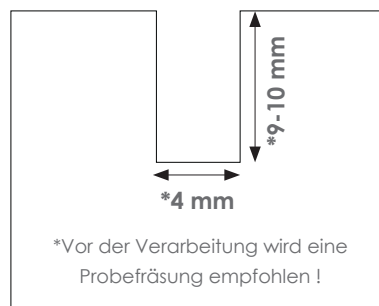

SL-FLEX48-8W30-20MA

Flexline 4x8 mm mit 8 Watt LED Band 3000K

TECHNISCHE ZEICHNUNG

Die Kontaktstellen des Anschlusskabels müssen auf der Rückseite der Flexline auf das Led Band aufgesteckt werden.

PRODUKTEIGENSCHAFTEN

- » Silikonprofil 4 x 8 mm mit SIRO MONO LED 8 Watt/m
- » Das Produkt enthält ein Leuchtmittel der Energieklasse G
- » Produkt kann überall abgeschnitten werden (FreeCut)
- » Produkt ist steckerfertig und kann mit
SL-FLEX48-DB500S (500 mm Anschlussleitung)
SL-FLEX48-DB2000S (2000 mm Anschlussleitung)
verbunden werden.
- » 20 Meter Rolle
- » geeignet zum Einbau im Möbelkorpus
- » Nutbreite: 4 mm*
- » Nuttiefe: 9 - 10 mm*
- » *Vor der Verarbeitung wird eine Probefräsung empfohlen !

TECHNISCHE DATEN LED

- » Spannung: 24V AC
- » Verbrauch: 8 Watt/m
- » Lichtfarbe: 3000K (warmweiß)
- » CRI: 80

Abmessungen Silikonprofil

- » Länge: 20.000 mm
- » Breite: 4 mm
- » Höhe: 8 mm

FRÄSBILD

Produktinformationen