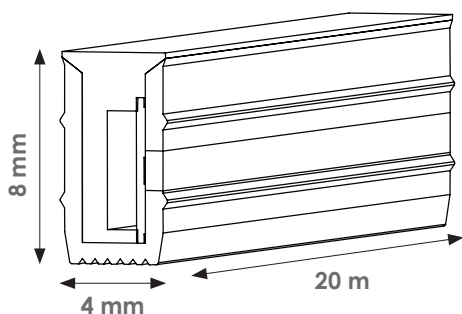

SL-FLEX48-8W27-20MA

Flexline 4x8 mm mit 8 Watt LED Band 2700K

TECHNISCHE ZEICHNUNG

PRODUKTEIGENSCHAFTEN

- » Silikonprofil 4 x 8 mm mit SIRO MONO LED 8 Watt/m
- » Das Produkt enthält ein Leuchtmittel der Energieklasse G
- » Produkt kann überall abgeschnitten werden (FreeCut)
- » Produkt ist steckerfertig und kann mit
SL-FLEX48-DB500S (500 mm Anschlussleitung)
SL-FLEX48-DB2000S (2000 mm Anschlussleitung)
verbunden werden.
- » 20 Meter Rolle
- » geeignet zum Einbau im Möbelkorpus
- » Nutbreite: 4 mm*
- » Nuttiefe: 9 - 10 mm*
- » *Vor der Verarbeitung wird eine Probefräsung empfohlen !

TECHNISCHE DATEN LED

- » Spannung: 24V AC
- » Verbrauch: 8 Watt/m
- » Lichtfarbe: 2700K (extra warmweiß)
- » CRI: 80

Abmessungen Silikonprofil

- » Länge: 20.000 mm
- » Breite: 4 mm
- » Höhe: 8 mm

FRÄSBILD