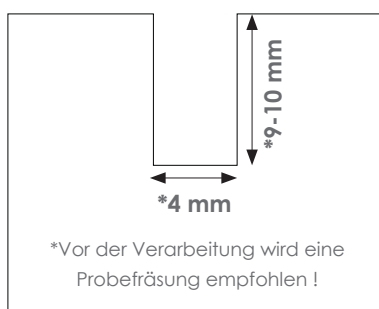

SL-FLEX48-8W27-20MA

Flexline 4x8 mm mit 8 Watt LED Band 2700K

TECHNISCHE ZEICHNUNG

PRODUKTEIGENSCHAFTEN

- » Silikonprofil 4 x 8 mm mit SIRO MONO LED 8 Watt/m
- » Das Produkt enthält ein Leuchtmittel der Energieklasse G
- » Produkt kann überall abgeschnitten werden (FreeCut)
- » Produkt ist steckerfertig und kann mit
SL-FLEX48-DB500S (500 mm Anschlussleitung)
SL-FLEX48-DB2000S (2000 mm Anschlussleitung)
verbunden werden.
- » 20 Meter Rolle
- » geeignet zum Einbau im Möbelkorpus
- » Nutbreite: 4 mm*
- » Nuttiefe: 9 - 10 mm*
- » *Vor der Verarbeitung wird eine Probefräsung empfohlen !

TECHNISCHE DATEN LED

- » Spannung: 24V AC
- » Verbrauch: 8 Watt/m
- » Lichtfarbe: 2700K (extra warmweiß)
- » CRI: 80

Abmessungen Silikonprofil

- » Länge: 20.000 mm
- » Breite: 4 mm
- » Höhe: 8 mm

FRÄSBILD