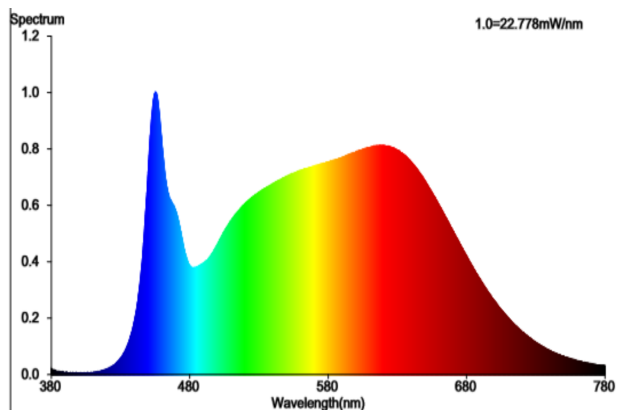

0,381 | 0,379

Parametre smerových svetelných zdrojov:

Maximálna svietivosť (cd):

-

Uhol svetelného:

170 °

Spektrálne rozloženie výkonu:

RoHS