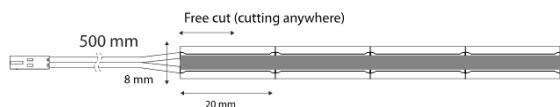

24V MONO STRIPE

Informačný list výrobku

SIRO
SPECIAL LIGHTING

SL-6M8RP10W40-5MA

Technický výkres

Typ svetelného zdroja:

Použitá technológia osvetlenia:
LED

Nesmerový alebo smerový:
NDLS

-

Pripojovací kábel:

500 mm

Trieda ochrany IP:

IP65

Rozteč všetky mm:

1 mm

Potrebný je externý chladič: