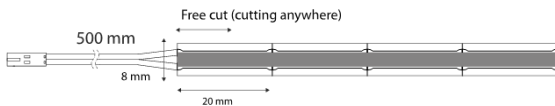

Klassi tal-effiċjenza enerġetika:
E

Fluss luminuż utli:
1300 lumen (Sphere (360°))

Temperatura tal-kulur korrelata:
4000K

Qawwa fil-modalità (Pon) f'W:
9,6

Qawwa standby (Psb) f'W:
0

Qawwa standby f'netwerk (Pnet) għal CLS f'W:
0

Indiċi tar-rendi tal-kulur:
95

Dimensjonijiet ta 'barra (tul | wisa' | għoli):
5000 mm | 8,5 mm | 4 mm

Tpingija teknika

RoHS

M'għandux jintrema fl-iskart domestiku

24V MONO STRIPE

Folja ta' informazzjoni dwar il-prodott