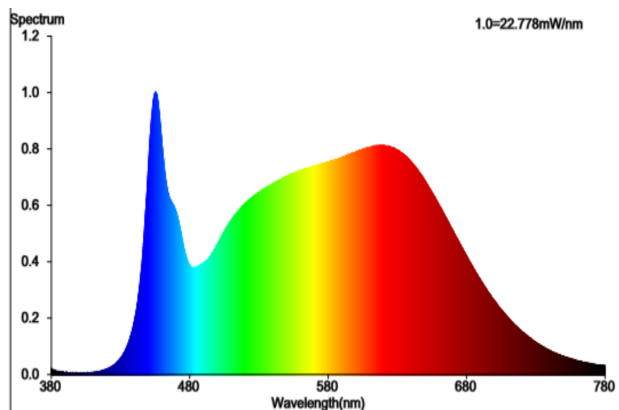

Distribuzzjoni tal-qawwa spettrali:

Dijametru tal-installazzjoni:

-

Fond tal-installazzjoni:

-

Kejbil tal-konnessjoni:

500 mm

Klassi tal-protezzjoni tal-IP:

IP65

Diviżjoni kull mm:

1 mm

Sink tas-sħana esterna meħtieġa:

le

Numru ta' LEDs kull metru:

300

Temperatura operattiva:

-

Temperatura tal-ħażna:

-

Piż nett:

g

Kodiċi EAN:

9002843464040

Talba ta' qawwa ekwivalenti:

le

Jekk iva, qawwa ekwivalenti (W):

-

Koordinati tal-kromaticità (x | y):

0,381 | 0,379

Parametri għal sorsi tad-dawl direzzjonali:

Intensità luminuża massima (cd):

-

Angolu tar-raġġ:

170 °

RoHS

M'għandux jintrema fl-iskart domestiku