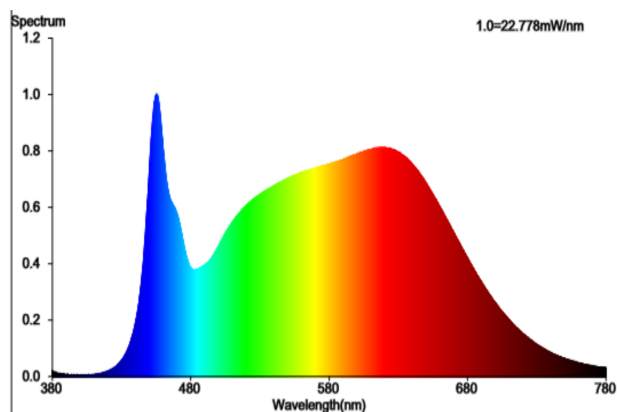

Spektraalne võimsuse jaotumine:

RoHS

Ei tohi visata olmejäätmete hulka