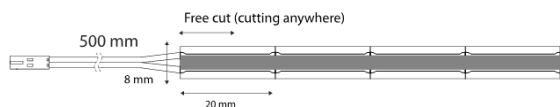

24V MONO STRIPE

Toote teabeleht

SIRO
SPECIAL LIGHTING

SL-6M8RP10W40-5MA

Tehniline joonis

Valgusallika tüüp:

Kasutatud valgustustehnoloogia:
LED

Mittesuunatud või suunatud:
NDLS

Põhivõrgud või mittepõhivõrgud:
NMLS

Ühendatud valgusallikas (CLS):
ei

Värvi reguleeritav valgusallikas:
ei

Ümbrik:
ei

Suure heledusega valgusallikas:
ei

Pimestusvastane kilp:
ei

Dimmerdatav:
jah

Toote parameetrid:

Toote teabeleht

Energiamärgis

Paigaldamise läbimõõt:

-

Paigaldussügavus:

-

Ühenduskaabel:

500 mm

IP-kaitseklass:

IP65

Jagamine iga mm kohta:

1 mm

Vajalik väline jahutusradiaator:

ei

LEDide arv meetri kohta:

300