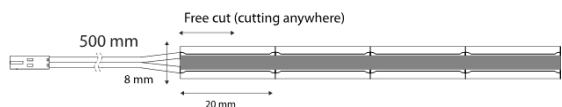

Összekapcsolt fényforrások (CLS) esetében a hálózatra kapcsolt készenléti energia:
0

Színvisszaadási index:
95

Külső méretek (Hossz | Szélesség | Magasság):
5000 mm | 8,5 mm | 4 mm

Műszaki rajz

RoHS

Nem szabad a háztartási hulladékba dobni.

Energiacímke:

Spektrális teljesítmény-eloszlás:

Beépítési átmérő:

-

Beépítési mélység:

-

Csatlakozókábel:

500 mm