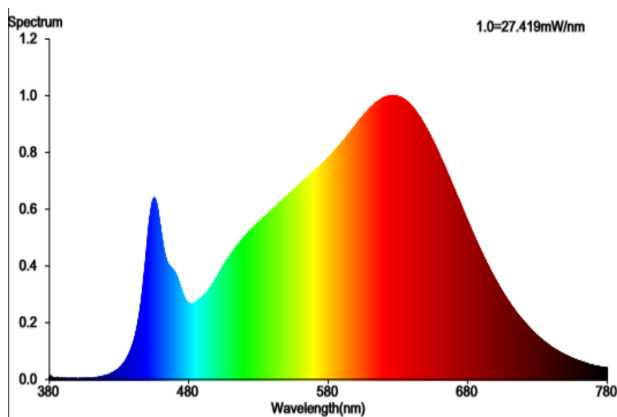

Spektrális teljesítmény-eloszlás:

Beépítési átmérő:

-

Beépítési mélység:

-

Csatlakozókábel:

500 mm

IP védelmi osztály:

IP65

osztás minden mm:

1 mm

Külső hűtőborda szükséges:

nem

LED-ek száma méterenként:

300

Üzemi hőmérséklet:

-

Tárolási hőmérséklet:

-

Nettó súly:

g

EAN Code:

9002843464026

Egyenértékű teljesítményre való utalás:

nem

Ha igen, akkor az egyenértékű teljesítmény (W):

-

Színkoordináták (x | y):

0,432 | 0,398

Irányított fényű fényforrások paramétere:

Fényerősség csúcértéke (cd):

-

Fénynyílásszög fokban:

170 °