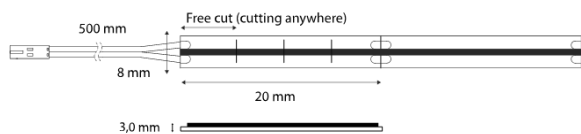

24V MONO STRIPE

Produkta informācijas lapa

SIRO
SPECIAL LIGHTING

SL-2M8RP15W40-5MA

Tehniskais rasējums

Gaismas avota veids:

Izmantotā apgaismojuma tehnoloģija:
LED

Nevirziena vai virziena:
NDLS