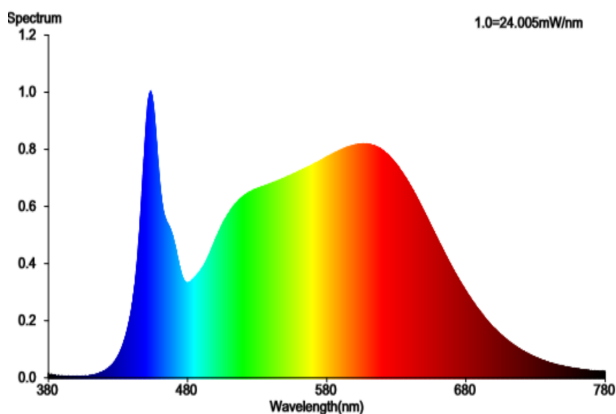

Spektrālās jaudas sadalījums:

Uzstādīšanas diametrs:

-

Uzstādīšanas dziļums:

-

Savienojuma kabelis:

500 mm

IP aizsardzības klase:

ip20

Sadalījums ik pēc mm:

1 mm

Nepieciešams ārējais radiators:

jā

LED skaits metrā:

300

Darba temperatūra:

-

Uzglabāšanas temperatūra:

-

Neto svars:

128 g

EAN kods:

9002843459909

Prasība par līdzvērtīgu jaudu:

nav

Ja jā, norādiet ekvivalento jaudu (W):

-

Hromatiskuma koordinātas (x | y):

0,381 | 0,379

Virziena gaismas avotu parametri:

Maksimālā gaismas intensitāte (cd):

-

Sijas leņķis:

170 °