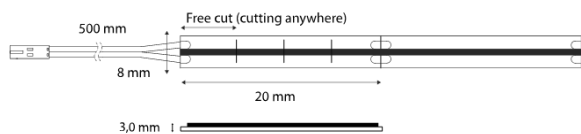

Tehniline joonis

Valgusallika tüüp:

Kasutatud valgustustehnoloogia:
LED

Mittesuunatud või suunatud:
NDLS

Põhivõrgud või mittepõhivõrgud:
NMLS

Ühendatud valgusallikas (CLS):
ei

Värvi reguleeritav valgusallikas:
ei

Ümbrik:
ei

Suure heledusega valgusallikas:
ei

Pimestusvastane kilp:
ei

Dimmerdatav:
jah

Toote parameetrid:

Energiatarbimine sisselülitatud seisundis (kWh/1 000 h):
15

Energiatõhususe klass:
F

Kasulik valgusvoog:
1550 lumen (Sphere (360°))

Korreleeritud värvitemperatuur:
3000K

Võimsus töörežiimil (Pon), W:
15

Ooterežiimi võimsus (Psb) W:
0

CLSi võrgupoolne reservvõimsus (Pnet), W:
0

Värviedastusindeks:
95

Välismõõtmed (pikkus | laius | kõrgus):
5000 mm | 8 mm | 3 mm

RoHS

Ei tohi visata olmejäätmete hulka