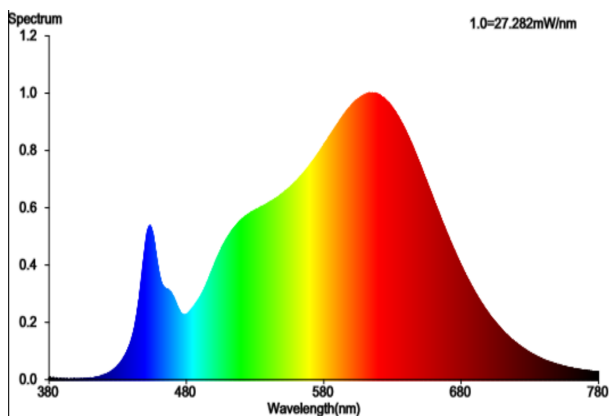

Spektraalne võimsuse jaotumine:

RoHS

Ei tohi visata olmejäätmete hulka