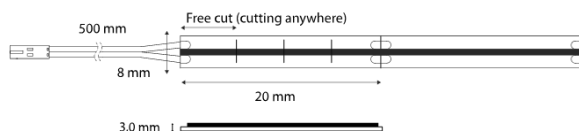

24V MONO STRIPE

Folja ta' informazzjoni dwar il-prodott

SIRO
SPECIAL LIGHTING

SL-2M8RP15W27-5MA

Tpingija teknika

Tip ta' sors tad-dawl:

Teknologija tad-dawl użata:
LED

Mhux direzzjonali jew direzzjonali:
NDLS

500 mm

Klassi tal-protezzjoni tal-IP:

ip20

Diviżjoni kull mm:

1 mm

Sink tas-sħana esterna meħtieġa:

iva

Numru ta' LEDs kull metru: