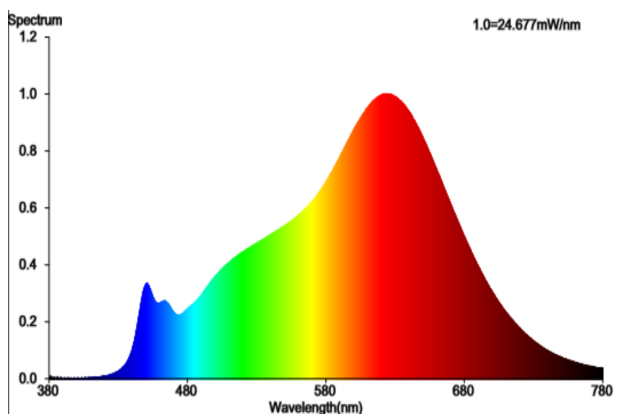

9002843459862

Talba ta' qawwa ekwivalenti:

le

Jekk iva, qawwa ekwivalenti (W):

-

Koordinati tal-kromaticità (x | y):

0,456 | 0,405

Parametri għal sorsi tad-dawl direzzjonali:

Intensità luminuża massima (cd):

-

Angolu tar-raġġ:

170 °

Distribuzzjoni tal-qawwa spettrali:

RoHS 

M'għandux jintrema fl-iskart domestiku

24V MONO STRIPE