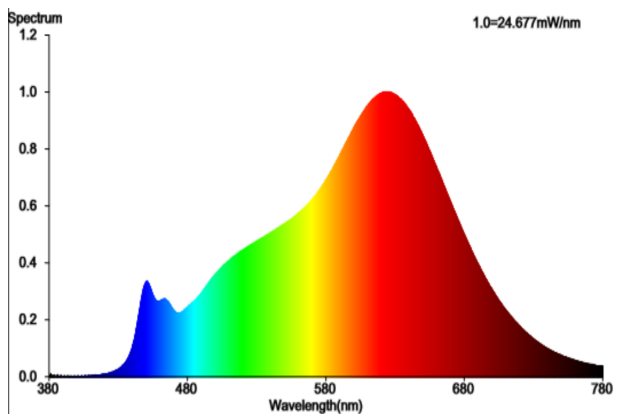

Spektrālās jaudas sadalījums:

Uzstādīšanas diametrs:

-

Uzstādīšanas dziļums:

-

Savienojuma kabelis:

500 mm

IP aizsardzības klase:

ip20

Sadalījums ik pēc mm:

1 mm

Nepieciešams ārējais radiators:

jā

LED skaits metrā:

300

Darba temperatūra:

-

Uzglabāšanas temperatūra:

-

Neto svars:

128 g

EAN kods:

9002843459862

Prasība par līdzvērtīgu jaudu:

nav

Ja jā, norādiet ekvivalento jaudu (W):

-

Hromatiskuma koordinātas (x | y):

0,456 | 0,405

Virziena gaismas avotu parametri:

Maksimālā gaismas intensitāte (cd):

-

Sijas leņķis:

170 °