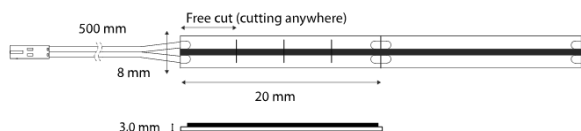

24V MONO STRIPE

Produkta informācijas lapa

SIRO
SPECIAL LIGHTING

SL-2M8RP15W27-5MA

Tehniskais rasējums

Gaismas avota veids:

Izmantotā apgaismojuma tehnoloģija:
LED

Nevirziens vai virziens:
NDLS

Enerģijas etiķete

Spektrālās jaudas sadalījums:

Uzstādīšanas diametrs:

-

Uzstādīšanas dziļums:

-

Savienojuma kabelis:

500 mm