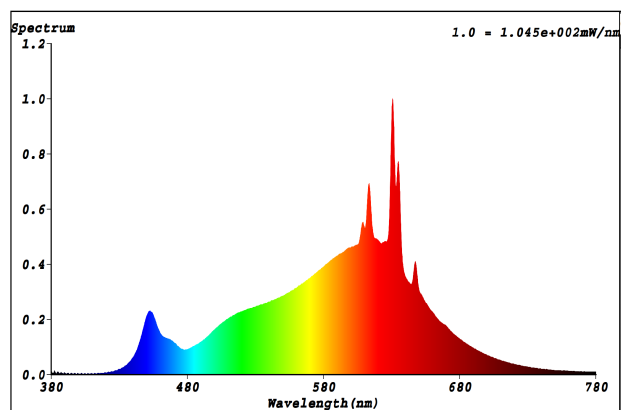

Spektrinen tehonjako:

Asennuksen halkaisija:

-

Asennussyvyys:

-

Liitäntäkaapeli:

0 mm

IP-suojaluokka:

ip20

Jako mm:n välein:

25 mm

Ulkoinen jäähdytyslementti vaaditaan:

kyllä

LEDien määrä metriä kohden:

320

Suosittelun enimmäispituus yksipuoliseen liitäntään:

3500 mm

Käyttölämpötila:

-25° - +50°C

Varastointilämpötila:

-40° - +70°C

Nettopaino:

279 g

EAN-koodi:

9002843471437

Väite vastaavasta tehosta:

ei

Jos kyllä, vastaava teho (W):

-

Suuntaavien valonlähteiden parametrit:

Värikoordinaatit (x | y):

0,456 | 0,405

Huippuvalonvoimakkuus (cd):

-