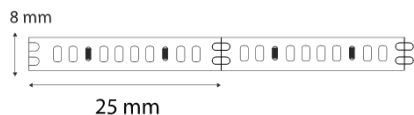

Tekninen piirustus

Valonlähteen tyyppi:

Käytetty valaistustekniikka:
LED

Ei-suuntaava tai suuntaava:
NDLS

Verkkoverkko tai ei-verkkoverkko:
NMLS

Liitetty valonlähde (CLS):
ei

Värisäädettävä valonlähde:
ei

Kirjekuori:
ei

Korkean luminanssin valonlähde:
ei

Häikäisysuoja:
ei

Himmennettävä:
kyllä

Tuotteen parametrit:

Energiankulutus päälläolotilassa (kWh/1 000 h):
20

Energiatohokkuusluokka:
E

Hyödyllinen valovirta:
2400 lumen (Sphere (360°))

Korreloitu värilämpötila:
2700K

Toimintatilan teho (Pon), W:
20

Valmiusteho (Psb) watteina:
0

CLS:n verkkoon kytketty valmiusteho (Pnet) watteina:
0

Värintoistoindeksi:
95

Ulkomitat (pituus | leveys | korkeus):
20000 mm | 8 mm | 1,3 mm

Ei saa hävittää kotitalousjätteen mukana