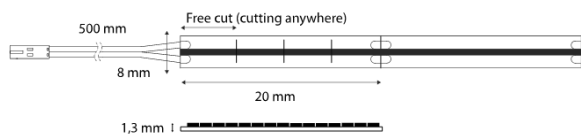

24V MONO STRIPE

Produkta informācijas lapa

SIRO
SPECIAL LIGHTING

SL-2M8DP10W40-5MA

Tehniskais rasējums

Gaismas avota veids:

Izmantotā apgaismojuma tehnoloģija:
LED

Nevirziens vai virziens:
NDLS

Enerģijas etiķete

Spektrālās jaudas sadalījums:

Uzstādīšanas diametrs:

-

Uzstādīšanas dziļums:

-

Savienojuma kabelis:

500 mm