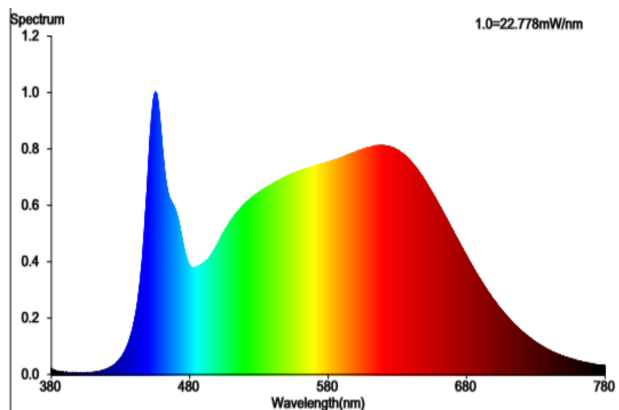

Spektrālās jaudas sadalījums:

Uzstādīšanas diametrs:

-

Uzstādīšanas dziļums:

-

Savienojuma kabelis:

500 mm

IP aizsardzības klase:

ip20

Sadalījums ik pēc mm:

1 mm

Nepieciešams ārējais radiators:

nav

LED skaits metrā:

300

Darba temperatūra:

-

Uzglabāšanas temperatūra:

-

Neto svars:

84 g

EAN kods:

9002843459602

Prasība par līdzvērtīgu jaudu:

nav

Ja jā, norādiet ekvivalento jaudu (W):

-

Hromatiskuma koordinātas (x | y):

0,381 | 0,379

Virziena gaismas avotu parametri:

Maksimālā gaismas intensitāte (cd):

-

Sijas leņķis:

120 °