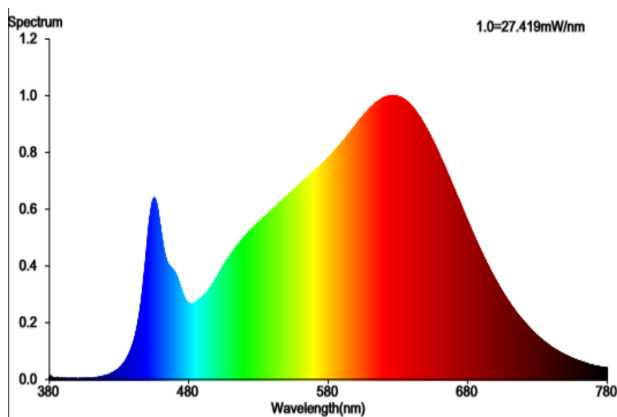

Spektrālās jaudas sadalījums:

Uzstādīšanas diametrs:

-

Uzstādīšanas dziļums:

-

Savienojuma kabelis:

500 mm

IP aizsardzības klase:

ip20

Sadalījums ik pēc mm:

1 mm

Nepieciešams ārējais radiators:

nav

LED skaits metrā:

300

Darba temperatūra:

-

Uzglabāšanas temperatūra:

-

Neto svars:

84 g

EAN kods:

9002843459589

Prasība par līdzvērtīgu jaudu:

nav

Ja jā, norādiet ekvivalento jaudu (W):

-

Hromatiskuma koordinātas (x | y):

0,432 | 0,398

Virziena gaismas avotu parametri:

Maksimālā gaismas intensitāte (cd):

-

Sijas leņķis:

120 °