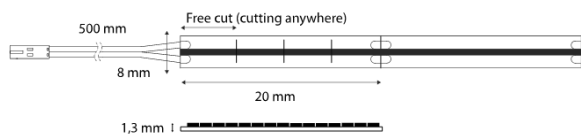

24V MONO STRIPE

Produkta informācijas lapa

SIRO
SPECIAL LIGHTING

SL-2M8DP10W30-5MA

Tehniskais rasējums

Gaismas avota veids:

Izmantotā apgaismojuma tehnoloģija:
LED

Nevirziens vai virziens:
NDLS

Enerģijas etiķete

Spektrālās jaudas sadalījums:

Uzstādīšanas diametrs:

-

Uzstādīšanas dziļums:

-

Savienojuma kabelis:

500 mm