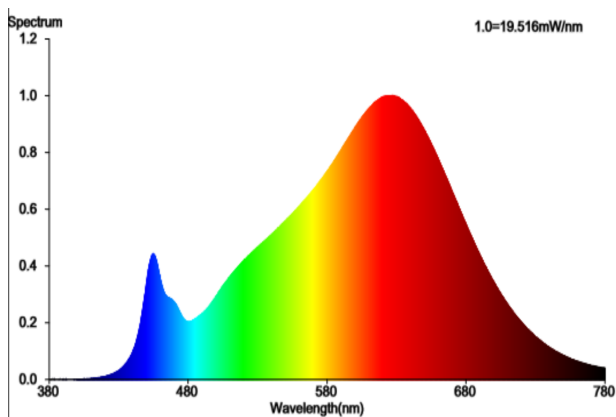

Distribuzzjoni tal-qawwa spettrali:

Dijametru tal-installazzjoni:

-

Fond tal-installazzjoni:

-

Kejbil tal-konnessjoni:

500 mm

Klassi tal-protezzjoni tal-IP:

ip20

Diviżjoni kull mm:

1 mm

Sink tas-sħana esterna meħtieġa:

le

Numru ta' LEDs kull metru:

300

Temperatura operattiva:

-

Temperatura tal-ħażna:

-

Piż nett:

84 g

Kodiċi EAN:

9002843459565

Talba ta' qawwa ekwivalenti:

le

Jekk iva, qawwa ekwivalenti (W):

-

Koordinati tal-kromaticità (x | y):

0,456 | 0,405

Parametri għal sorsi tad-dawl direzzjonali:

Intensità luminuża massima (cd):

-

Angolu tar-raġġ:

120 °

RoHS

M'għandux jintrema fl-iskart domestiku