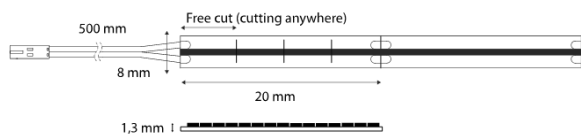

Tpingija teknika

Tip ta' sors tad-dawl:

Teknologija tad-dawl użata:
LED

Mhux direzzjonali jew direzzjonali:
NDLS

Mains jew mhux mains:
NMLS

Sors tad-dawl konness (CLS):
le

Sors tad-dawl sintonizzabbli bil-kulur:
le

Envelopp:
le

Sors tad-dawl ta 'luminanza gholja:
le

Tarka kontra d-dija:
le

Dimmable:
iva

Parametri tal-prodott:

Energy Label Energy konsum fil-modalità mixgħula (kWh/1 000 siegħa):
10

Klassi tal-effiċjenza enerġetika:
E

Fluss luminuż utli:
1150 lumen (Sphere (360°))

Temperatura tal-kulur korrelata:
2700K

Qawwa fil-modalità (Pon) f'W:
10

Qawwa standby (Psb) f'W:
0

Qawwa standby f'netwerk (Pnet) għal CLS f'W:
0

Indiċi tar-rendi tal-kulur:
95

Dimensjonijiet ta 'barra (tul | wisa' | għoli):
5000 mm | 8 mm | 1,3 mm

RoHS

M'għandux jintrema fl-iskart domestiku