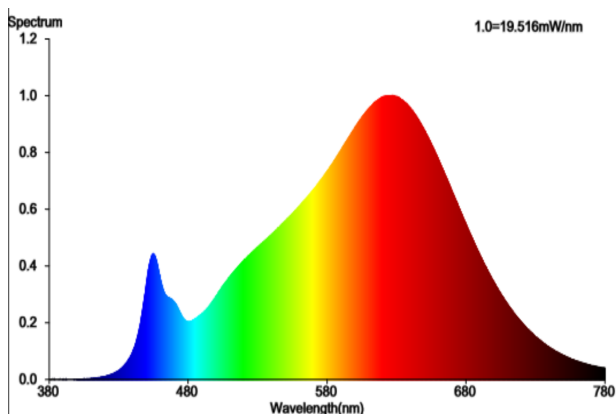

Spektrālās jaudas sadalījums:

Uzstādīšanas diametrs:

-

Uzstādīšanas dziļums:

-

Savienojuma kabelis:

500 mm

IP aizsardzības klase:

ip20

Sadalījums ik pēc mm:

1 mm

Nepieciešams ārējais radiators:

nav

LED skaits metrā:

300

Darba temperatūra:

-

Uzglabāšanas temperatūra:

-

Neto svars:

84 g

EAN kods:

9002843459565

Prasība par līdzvērtīgu jaudu:

nav

Ja jā, norādiet ekvivalento jaudu (W):

-

Hromatiskuma koordinātas (x | y):

0,456 | 0,405

Virziena gaismas avotu parametri:

Maksimālā gaismas intensitāte (cd):

-

Sijas leņķis:

120 °