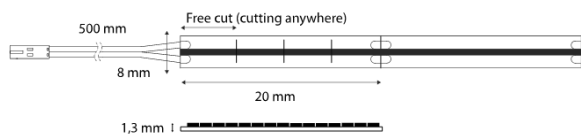

24V MONO STRIPE

Produkta informācijas lapa

SIRO
SPECIAL LIGHTING

SL-2M8DP10W27-5MA

Tehniskais rasējums

Gaismas avota veids:

Izmantotā apgaismojuma tehnoloģija:
LED

Nevirziens vai virziens:
NDLS

Enerģijas etiķete

Spektrālās jaudas sadalījums:

Uzstādīšanas diametrs:

-

Uzstādīšanas dziļums:

-

Savienojuma kabelis:

500 mm