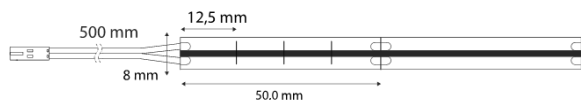

24V MONO STRIPE

Folja ta' informazzjoni dwar il-prodott

SIRO
SPECIAL LIGHTING

SL-2M8C11W27-5MA

Tpingija teknika

Tip ta' sors tad-dawl:

Teknologija tad-dawl uzata:
LED

Mhux direzzjonali jew direzzjonali:
NDLS

Mains jew mhux mains:
NMLS

Sors tad-dawl konness (CLS):
le

Sors tad-dawl sintonizzabbli bil-kulur:
le

Envelopp:
le

Sors tad-dawl ta 'luminanza gholja:
le

Tarka kontra d-dija:
le

Dimmable:
iva

Parametri tal-prodott:

Energy Label Energy konsum fil-modalità mixghula (kWh/1 000 siegħa):
11

Klassi tal-effiċjenza enerġetika:
F

Fluss luminuż utli:
1100 lumen (Sphere (360°))

Temperatura tal-kulur korrelata:
2700K

Qawwa fil-modalità (Pon) f'W:
11

Kejbil tal-konnessjoni:

500 mm

Klassi tal-protezzjoni tal-IP:

ip20

Diviżjoni kull mm:

12.5 mm

Sink tas-sħana esterna meħtieġa:

le