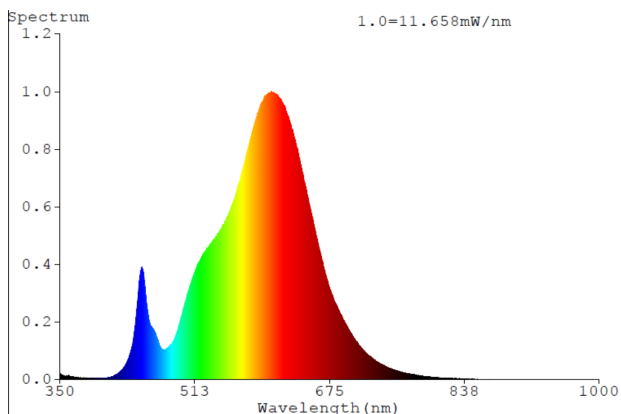

Distribuzzjoni tal-qawwa spettrali:

Dijametru tal-installazzjoni:

-

Fond tal-installazzjoni:

-

Kejbil tal-konnessjoni:

500 mm

Klassi tal-protezzjoni tal-IP:

ip20

Diviżjoni kull mm:

12.5 mm

Sink tas-sħana esterna meħtieġa:

le

Numru ta' LEDs kull metru:

640

Temperatura operattiva:

-

Temperatura tal-ħażna:

-

Piż nett:

77 g

Kodiċi EAN:

9002843445179

Talba ta' qawwa ekwivalenti:

le

Jekk iva, qawwa ekwivalenti (W):

-

Koordinati tal-kromaticità (x | y):

0,464 | 0,42

Parametri għal sorsi tad-dawl direzzjonali:

Intensità luminuża massima (cd):

-

Angolu tar-raġġ:

180 °

RoHS

M'għandux jintrema fl-iskart domestiku