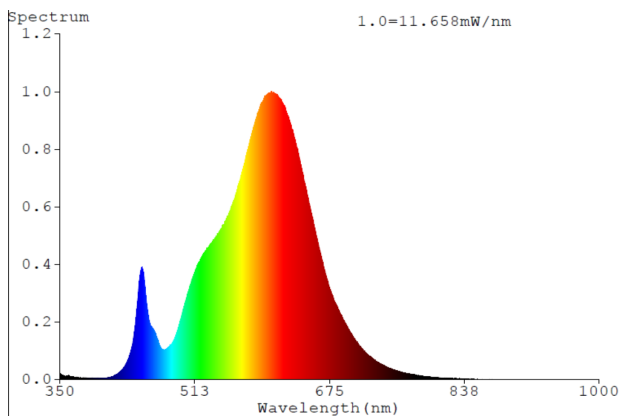

Spektrālās jaudas sadalījums:

RoHS

Nedrīkst izmest sadzīves atkritumos