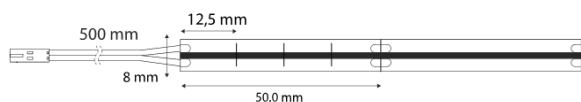

24V MONO STRIPE

Produkta informācijas lapa

SIRO
SPECIAL LIGHTING

SL-2M8C11W27-5MA

Tehniskais rasējums

Gaismas avota veids:

Izmantotā apgaismojuma tehnoloģija:
LED

Nevirziens vai virziens:
NDLS