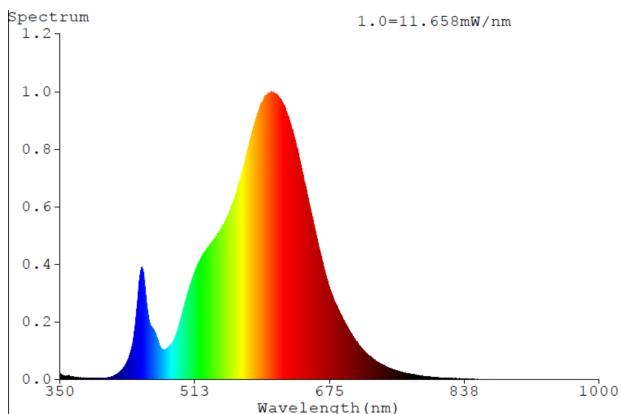

Sgaoileadh cumhachd speactram: