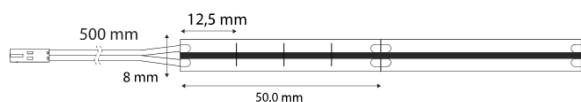

Dealbh teicnigeach

Seòrsa stòr solais:

Teicneòlas solais air a chleachdadh:
LED

Neo-stiùiridh no stiùiridh:
NDLS

Prìomh phìoban no neo-phrìomh:
NMLS

Stòr solais ceangailte (CLS):
chan eil

Stòr solais dath-tuneable:
chan eil

Cèis:
chan eil

Stòr solais àrd-shoilleireachd:
chan eil

Sgiath anti-glare:
chan eil

Dimmable:
tha

Paramadairean toraidh:

Caitheamh lùtha ann am modh (kWh/1 000 h):
11

Clas èifeachdas lùtha:
F

Flux aotrom feumail:
1100 lumen (Sphere (360°))

Teòthachd dath co-cheangailte:
2700K

Cumhachd air-modh (Pon) ann an W:
11

Cumhachd cùl-taic (Psb) ann an W:
0

Cumhachd cùl-taic lìonra (Pnet) airson CLS ann an W:
0

Clàr-innse toirt seachad dath:
80

Meudan a-muigh (fad | leud | àirde):
5000 mm | 8 mm | 1,5 mm