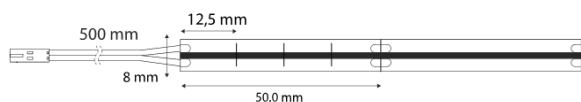

24V MONO STRIPE

Toote teabeleht

SIRO
SPECIAL LIGHTING

SL-2M8C11W27-5MA

Tehniline joonis

Valgusallika tüüp:

Kasutatud valgustustehnoloogia:
LED

Mittesuunatud või suunatud:
NDLS

Põhivõrgud või mittepõhivõrgud:
NMLS

Ühendatud valgusallikas (CLS):
ei

Värvi reguleeritav valgusallikas:
ei

Ümbrik:
ei

Suure heledusega valgusallikas:
ei

Pimestusvastane kilp:
ei

Dimmerdatav:
jah

Toote parameetrid:

Spektraalne võimsuse jaotumine:

Paigaldamise läbimõõt:

-

Paigaldussügavus:

-

Ühenduskaabel:

500 mm

IP-kaitseklass:

ip20

Jagamine iga mm kohta:

12.5 mm

Vajalik väline jahutusradiaator:

ei

LEDide arv meetri kohta:

640

Töötemperatuur: