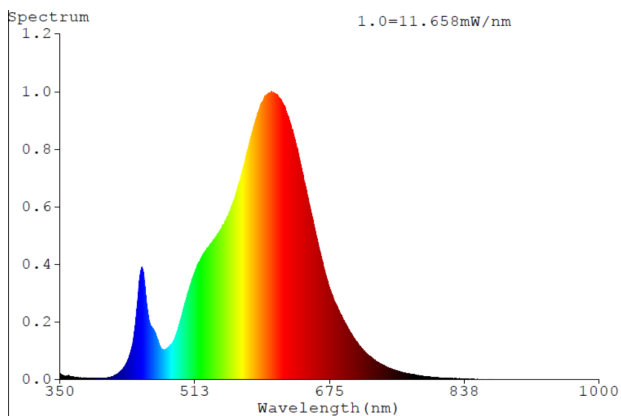

Energiatarbimine sisselülitatud seisundis (kWh/1 000 h):
11

Energiatõhususe klass:
F

Kasulik valgusvoog:
1100 lumen (Sphere (360°))

Korreleeritud värvitemperatuur:
2700K

Võimsus töörežiimil (Pon), W:
11

Ooterežiimi võimsus (Psb) W:
0

Spektraalne võimsuse jaotumine:

Paigaldamise läbimõõt:

-

Paigaldussügavus:

-

Ühenduskaabel:

500 mm

IP-kaitseklass: