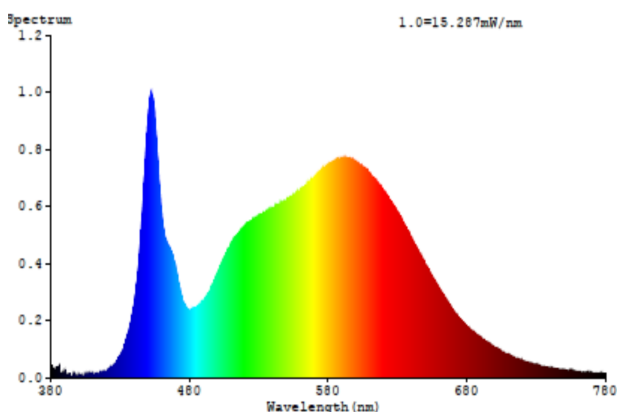

Distribuzzjoni tal-qawwa spettrali:

Dijametru tal-installazzjoni:

-

Fond tal-installazzjoni:

-

Kejbil tal-konnessjoni:

500 mm

Klassi tal-protezzjoni tal-IP:

ip20

Diviżjoni kull mm:

20 mm

Sink tas-sħana esterna meħtieġa:

le

Numru ta' LEDs kull metru:

560

Temperatura operattiva:

-

Temperatura tal-ħażna:

-

Piż nett:

53 g

Kodiċi EAN:

9002843450463

Talba ta' qawwa ekwivalenti:

le

Jekk iva, qawwa ekwivalenti (W):

-

Koordinati tal-kromaticità (x | y):

0,378 | 0,379

Parametri għal sorsi tad-dawl direzzjonali:

Intensità luminuża massima (cd):

-

Angolu tar-raġġ:

180 °

RoHS

M'għandux jintrema fl-iskart domestiku