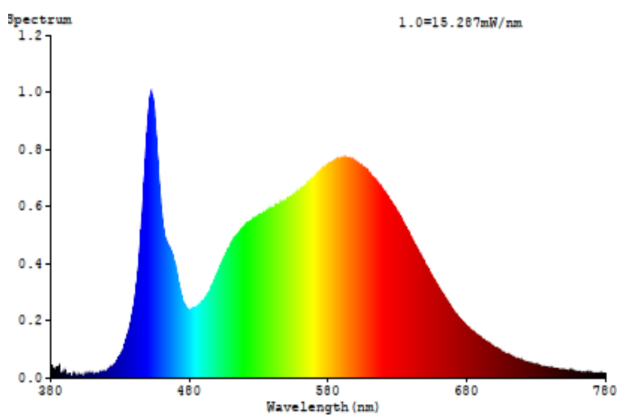

Spektrālās jaudas sadalījums:

Uzstādīšanas diametrs:

-

Uzstādīšanas dziļums:

-

Savienojuma kabelis:

500 mm

IP aizsardzības klase:

ip20

Sadalījums ik pēc mm:

20 mm

Nepieciešams ārējais radiators:

nav

LED skaits metrā:

560

Darba temperatūra:

-

Uzglabāšanas temperatūra:

-

Neto svars:

53 g

EAN kods:

9002843450463

Prasība par līdzvērtīgu jaudu:

nav

Ja jā, norādiet ekvivalento jaudu (W):

-

Hromatiskuma koordinātas (x | y):

0,378 | 0,379

Virziena gaismas avotu parametri:

Maksimālā gaismas intensitāte (cd):

-

Sijas leņķis:

180 °