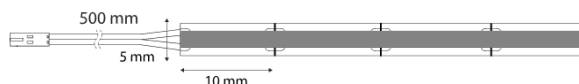

Tpingija teknika

Tip ta' sors tad-dawl:

Teknologija tad-dawl użata:
LED

Mhux direzzjonali jew direzzjonali:
NDLS

Mains jew mhux mains:
NMLS

Sors tad-dawl konness (CLS):
le

Sors tad-dawl sintonizzabbli bil-kulur:
le

Envelopp:
le

Sors tad-dawl ta 'luminanza gholja:
le

Tarka kontra d-dija:
le

Dimmable:
iva

Parametri tal-prodott:

Energy Label Energy konsum fil-modalità mixgħula (kWh/1 000 siegħa):
6

Klassi tal-effiċjenza enerġetika:
F

Fluss luminuż utli:
610 lumen (Sphere (360°))

Temperatura tal-kulur korrelata:
3000K

Qawwa fil-modalità (Pon) f'W:
6

Qawwa standby (Psb) f'W:
0

Qawwa standby f'network (Pnet) għal CLS f'W:
0

Indiċi tar-rendi tal-kulur:
80

Dimensjonijiet ta 'barra (tul | wisa' | għoli):
5000 mm | 5 mm | 1,5 mm

RoHS

M'għandux jintrema fl-iskart domestiku