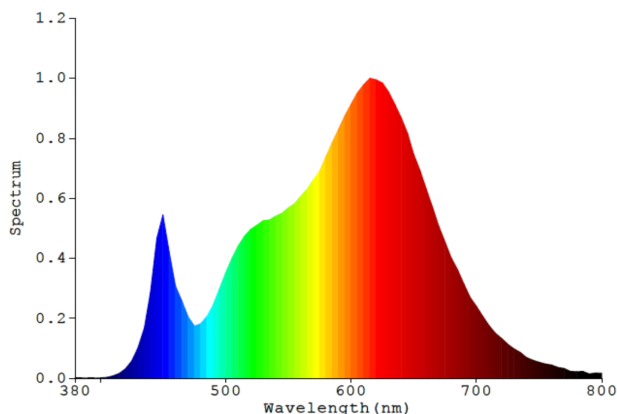

Distribuzzjoni tal-qawwa spettrali:

RoHS

M'għandux jintrema fl-iskart domestiku