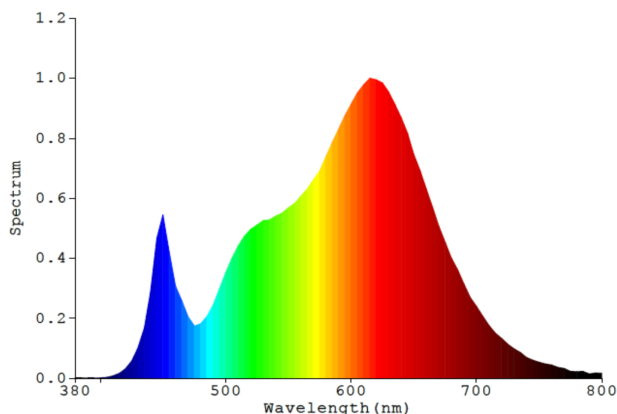

Spektrális teljesítmény-eloszlás:

Beépítési átmérő:

-

Beépítési mélység:

-

Csatlakozókábel:

500 mm

IP védelmi osztály:

ip20

osztás minden mm:

10 mm

Külső hűtőborda szükséges:

nem

LED-ek száma méterenként:

400

Üzemi hőmérséklet:

-

Tárolási hőmérséklet:

-

Nettó súly:

53 g

EAN Code:

9002843461476

Egyenértékű teljesítményre való utalás:

nem

Ha igen, akkor az egyenértékű teljesítmény (W):

-

Színkoordináták (x | y):

0,44 | 0,403

Írányított fényű fényforrások paraméterei:

Fényerősség csúcértéke (cd):

-

Fénynyílásszög fokban:

180 °