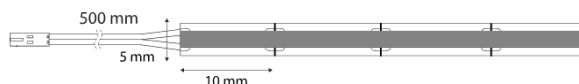

Műszaki rajz