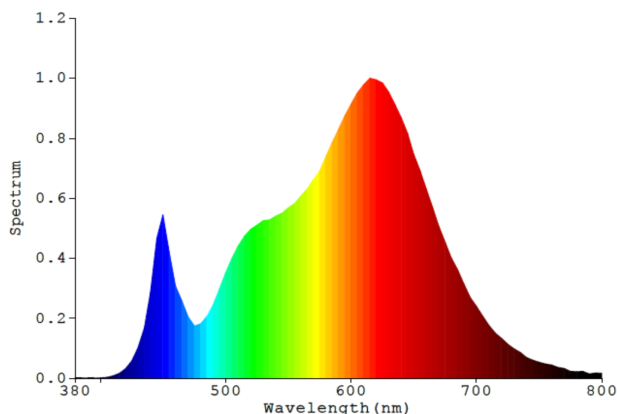

Sgaoileadh cumhachd speactram: