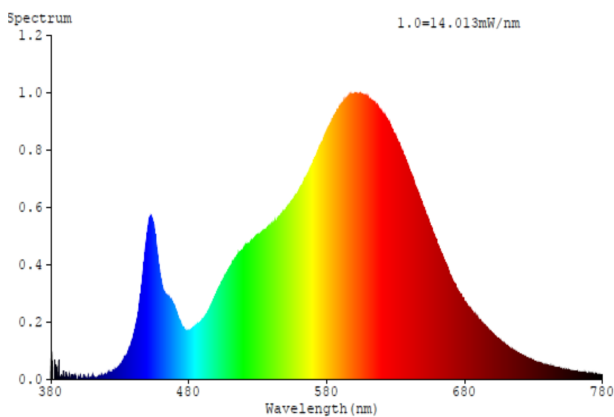

Spektraalne võimsuse jaotumine:

Paigaldamise läbimõõt:

-

Paigaldussügavus:

-

Ühenduskaabel:

500 mm

IP-kaitseklass:

ip20

Jagamine iga mm kohta:

20 mm

Vajalik väline jahutusradiaator:

ei

LEDide arv meetri kohta:

560

Töötemperatuur:

-

Säilitustemperatuur:

-

Netokaal:

53 g

EAN-kood:

9002843450449

Väide samaväärse võimsuse kohta:

ei

Kui jah, siis samaväärne võimsus (W):

-

Värvuskoordinaadid (x | y):

0,443 | 0,407

Suunatud valgusallikate parameetrid:

Valguse tiptugevus (cd):

-

Kiirgusnurk:

180 °

RoHS

Ei tohi visata olmejäätmete hulka