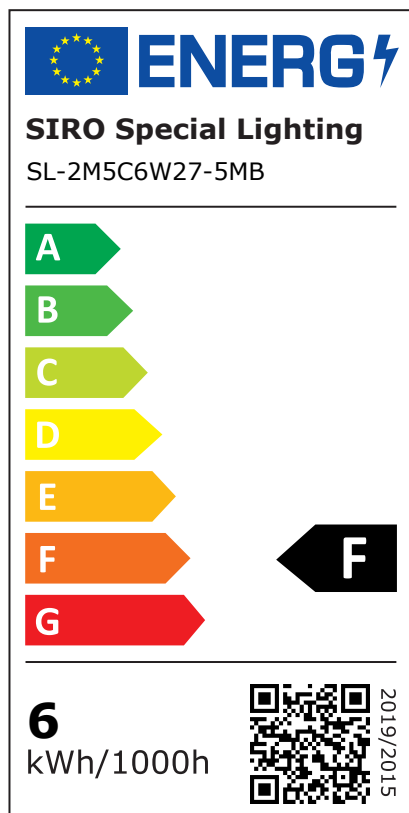

Energiatarbimine sisselülitatud seisundis (kWh/1 000 h):
6

Energiatõhususe klass:
F

Kasulik valgusvoog:
590 lumen (Sphere (360°))

Korreleeritud värvitemperatuur:
2700K

Võimsus töörežiimil (Pon), W:
6

Ooterežiimi võimsus (Psb) W:
0

CLSi võrgupoolne reservvõimsus (Pnet), W:
0

Värviedastusindeks:
80

Välismõõtmed (pikkus | laius | kõrgus):
5000 mm | 5 mm | 1,5 mm

RoHS

Ei tohi visata olmejäätmete hulka

24V MONO STRIPE

Toote teabeleht

Energiamärgis

Kui jah, siis samaväärne võimsus (W):

-

Värvuskoordinaadid (x | y):

0,463 | 0,42

Suunatud valgusallikate parameetrid:

Valguse tipptugevus (cd):

-

Kiirgusnurk:

180 °

Spektraalne võimsuse jaotumine:

RoHS

Ei tohi visata olmejäätmete hulka

24V MONO STRIPE

Toote teabeleht

LED- ja OLED-valgusallikate parameetrid:

R9 värviedastusindeksi väärtus: