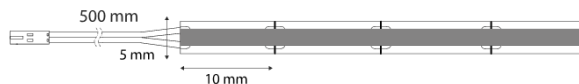

24V MONO STRIPE

Toote teabeleht

SIRO
SPECIAL LIGHTING

SL-2M5C6W27-5MB

Tehniline joonis

Valgusallika tüüp:

Kasutatud valgustustehnoloogia:
LED

Mittesuunatud või suunatud:
NDLS

Põhivõrgud või mittepõhivõrgud:
NMLS

Ühendatud valgusallikas (CLS):
ei

Värvi reguleeritav valgusallikas:
ei

Ümbrik:
ei

Suure heledusega valgusallikas:
ei

Pimestusvastane kilp:
ei

Dimmerdatav:
jah

Toote parameetrid:

Energiatarbimine sisselülitatud seisundis (kWh/1 000 h):
6

Energiatõhususe klass:
F

Kasulik valgusvoog:
590 lumen (Sphere (360°))

Korreleeritud värvitemperatuur:
2700K

Võimsus töörežiimil (Pon), W:
6

Ooterežiimi võimsus (Psb) W:
0

Paigaldamise läbimõõt:

-

Paigaldussügavus:

-

Ühenduskaabel:

500 mm

IP-kaitseklass:

ip20