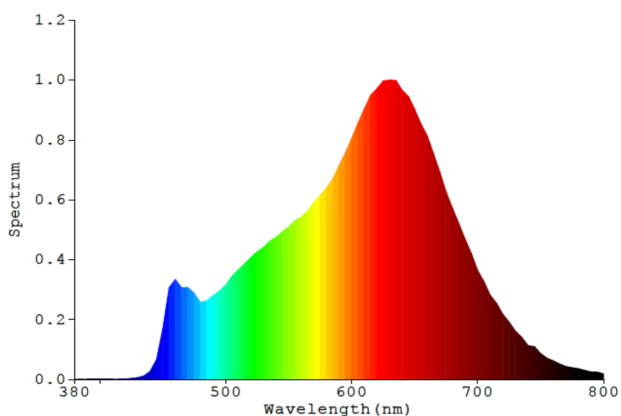

Kui jah, siis samaväärne võimsus (W):

-

Värvuskoordinaadid (x | y):

0,463 | 0,42

Suunatud valgusallikate parameetrid:

Valguse tipptugevus (cd):

-

Kiirgusnurk:

180 °

Spektraalne võimsuse jaotumine:

RoHS

Ei tohi visata olmejäätmete hulka

24V MONO STRIPE

Toote teabeleht

LED- ja OLED-valgusallikate parameetrid:

R9 värviedastusindeksi väärtus: