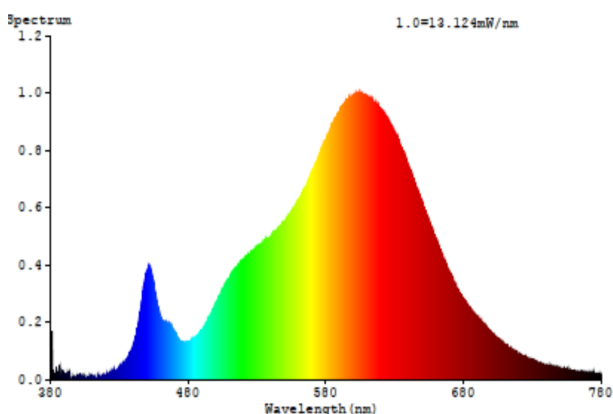

Spektrālās jaudas sadalījums:

Uzstādīšanas diametrs:

-

Uzstādīšanas dziļums:

-

Savienojuma kabelis:

500 mm

IP aizsardzības klase:

ip20

Sadalījums ik pēc mm:

20 mm

Nepieciešams ārējais radiators:

nav

LED skaits metrā:

560

Darba temperatūra:

-

Uzglabāšanas temperatūra:

-

Neto svars:

53 g

EAN kods:

9002843450425

Prasība par līdzvērtīgu jaudu:

nav

Ja jā, norādiet ekvivalento jaudu (W):

-

Hromatiskuma koordinātas (x | y):

0,463 | 0,42

Virziena gaismas avotu parametri:

Maksimālā gaismas intensitāte (cd):

-

Sijas leņķis:

180 °