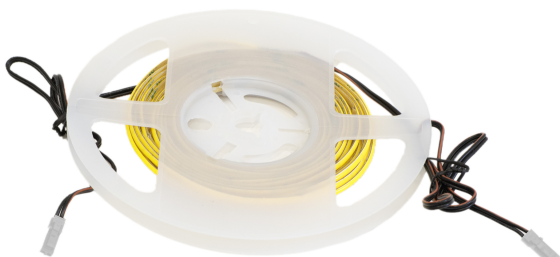

24V MONO STRIPE

Produkta informācijas lapa

SIRO
SPECIAL LIGHTING

SL-2M3C4W40-5000A

Tehniskais rasējums

Gaismas avota veids:

Izmantotā apgaismojuma tehnoloģija:
LED

Nevirziens vai virziens:
NDLS

Mains vai ne-mains:
NMLS

Savienots gaismas avots (CLS):
nav

Krāsu regulējams gaismas avots:
nav

Aploksne:
nav

Augstas spilgtuma gaismas avots:
nav

Pretapžilbināšanas vairogs:
nav

Iespējams aptumšot:
jā

Produkta parametri:

Enerģijas patēriņš ieslēgtā režīmā (kWh/1 000 h):
4

Energoefektivitātes klase:
F

Lietderīgais gaismas plūsmas:
420 lumen (Sphere (360°))

Saskaņota krāsu temperatūra:
4000K

Ieslēgtā režīma jauda (Pon), W:
4

-

Sijas leņķis:

180 °

24V MONO STRIPE

Produkta informācijas lapa

LED un OLED gaismas avotu parametri:

R9 krāsu atveidošanas indeksa vērtība:
30

Izdzīvošanas faktors:
1