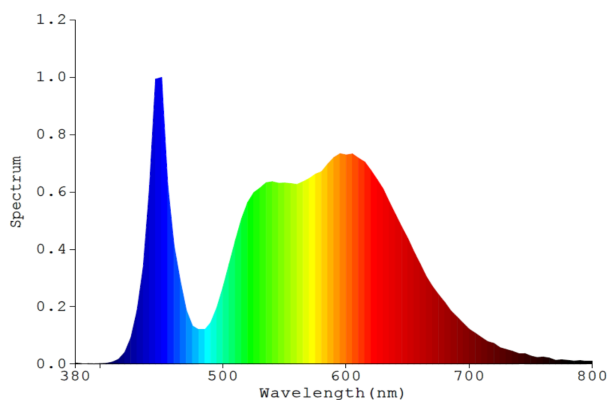

Spektrālās jaudas sadalījums:

Uzstādīšanas diametrs:

-

Uzstādīšanas dziļums:

-

Savienojuma kabelis:

500 mm

IP aizsardzības klase:

ip20

Sadalījums ik pēc mm:

20 mm

Nepieciešams ārējais radiators:

nav

LED skaits metrā:

400

Darba temperatūra:

-

Uzglabāšanas temperatūra:

-

Neto svars:

42 g

EAN kods:

9002843461735

Prasība par līdzvērtīgu jaudu:

nav

Ja jā, norādiet ekvivalento jaudu (W):

-

Hromatiskuma koordinātas (x | y):

0,382 | 0,384

Virziena gaismas avotu parametri:

Maksimālā gaismas intensitāte (cd):

-

Sijas leņķis:

180 °