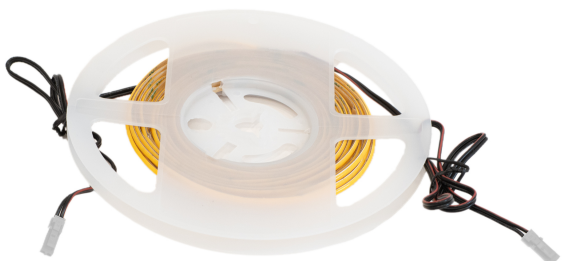

24V MONO STRIPE

Folja ta' informazzjoni dwar il-prodott

SL-2M3C4W30-5000A

Tpingija teknika

Tip ta' sors tad-dawl:

Teknologija tad-dawl uzata:
LED

Mhux direzzjonali jew direzzjonali:
NDLS

Mains jew mhux mains:
NMLS

Sors tad-dawl konness (CLS):
le

Sors tad-dawl sintonizzabbli bil-kulur:
le

Envelopp:
le

Sors tad-dawl ta 'luminanza gholja:
le

Tarka kontra d-dija:
le

Dimmable:
iva

Parametri tal-prodott:

Energy Label Energy konsum fil-modalità mixgħula (kWh/1 000 siegħa):
4

Klassi tal-effiċjenza enerġetika:
F

Fluss luminuż utli:
410 lumen (Sphere (360°))

Temperatura tal-kulur korrelata:
3000K

Qawwa fil-modalità (Pon) f'W:
4

Qawwa standby (Psb) f'W:
0

Qawwa standby f'network (Pnet) għal CLS f'W:
0

ip20

Diviżjoni kull mm:

20 mm

Sink tas-sħana esterna meħtieġa:

le

Numru ta' LEDs kull metru:

400

Temperatura operattiva: