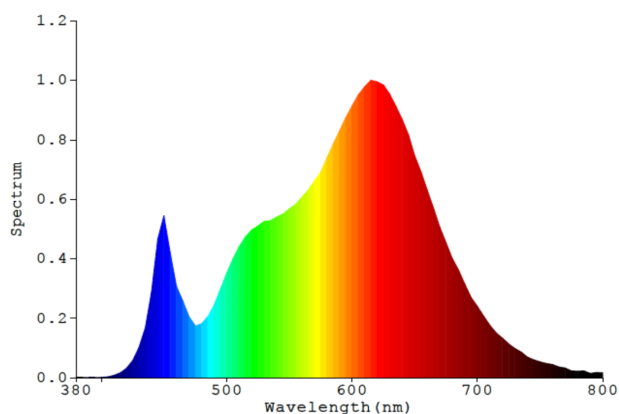

Distribuzzjoni tal-qawwa spettrali:

Dijametru tal-installazzjoni:

-

Fond tal-installazzjoni:

-

Kejbil tal-konnessjoni:

500 mm

Klassi tal-protezzjoni tal-IP:

ip20

Diviżjoni kull mm:

20 mm

Sink tas-sħana esterna meħtieġa:

le

Numru ta' LEDs kull metru:

400

Temperatura operattiva:

-

Temperatura tal-ħażna:

-

Piż nett:

42 g

Kodiċi EAN:

9002843461711

Talba ta' qawwa ekwivalenti:

le

Jekk iva, qawwa ekwivalenti (W):

-

Koordinati tal-kromaticità (x | y):

0,44 | 0,403

Parametri għal sorsi tad-dawl direzzjonali:

Intensità luminuża massima (cd):

-

Angolu tar-raġġ:

180 °

RoHS

M'għandux jintrema fl-iskart domestiku