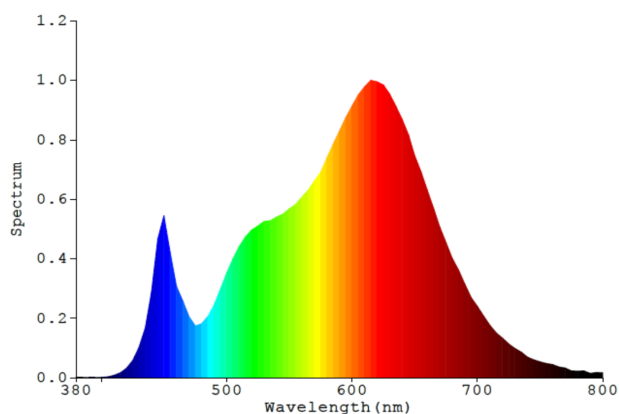

Spektrālās jaudas sadalījums:

Uzstādīšanas diametrs:

-

Uzstādīšanas dziļums:

-

Savienojuma kabelis:

500 mm

IP aizsardzības klase:

ip20

Sadalījums ik pēc mm:

20 mm

Nepieciešams ārējais radiators:

nav

LED skaits metrā:

400

Darba temperatūra:

-

Uzglabāšanas temperatūra:

-

Neto svars:

42 g

EAN kods:

9002843461711

Prasība par līdzvērtīgu jaudu:

nav

Ja jā, norādiet ekvivalento jaudu (W):

-

Hromatiskuma koordinātas (x | y):

0,44 | 0,403

Virziena gaismas avotu parametri:

Maksimālā gaismas intensitāte (cd):

-

Sijas leņķis:

180 °