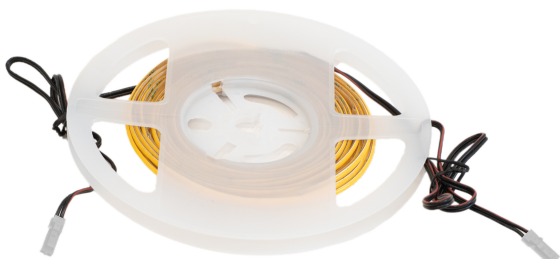

24V MONO STRIPE

Produkta informācijas lapa

SIRO
SPECIAL LIGHTING

SL-2M3C4W30-5000A

Tehniskais rasējums

Gaismas avota veids:

Izmantotā apgaismojuma tehnoloģija:
LED

Nevirziens vai virziens:
NDLS

Mains vai ne-mains:
NMLS

Savienots gaismas avots (CLS):
nav

Krāsu regulējams gaismas avots:
nav

Aploksne:
nav

Augstas spilgtuma gaismas avots:
nav

Pretapžilbināšanas vairogs:
nav

Iespējams aptumšot:
jā

Produkta parametri:

Enerģijas patēriņš ieslēgtā režīmā (kWh/1 000 h):
4

Energoefektivitātes klase:
F

Lietderīgais gaismas plūsmas:
410 lumen (Sphere (360°))

Saskaņota krāsu temperatūra:
3000K

Ieslēgtā režīma jauda (Pon), W:
4

-

Sijas leņķis:

180 °

24V MONO STRIPE

Produkta informācijas lapa

LED un OLED gaismas avotu parametri:

R9 krāsu atveidošanas indeksa vērtība:
28

Izdzīvošanas faktors:
1