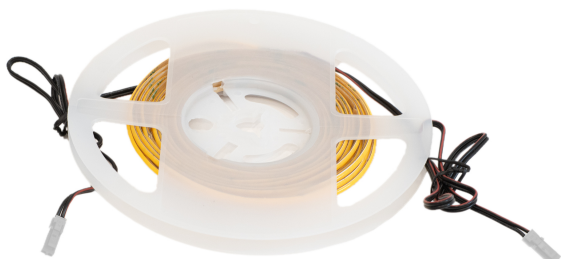

## SL-2M3C4W30-5000A

### Seòrsa stòr solais:

*Teicneòlas solais air a chleachdadh:*  
LED

*Neo-stiùiridh no stiùiridh:*  
NDLS

*Prìomh phìoban no neo-phrìomh:*  
NMLS

*Stòr solais ceangailte (CLS):*  
chan eil

*Stòr solais dath-tuneable:*  
chan eil