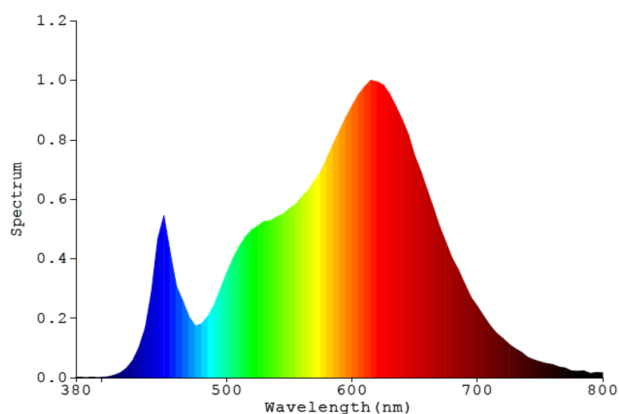

Sgaoileadh cumhachd speactram: