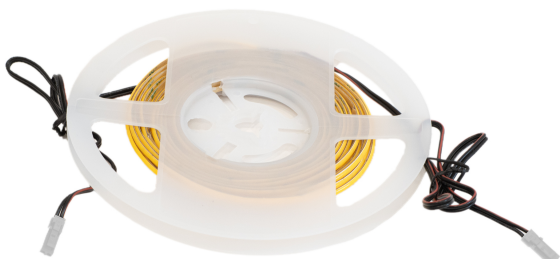

24V MONO STRIPE

Produkta informācijas lapa

SIRO
SPECIAL LIGHTING

SL-2M3C4W27-5000A

Tehniskais rasējums

Gaismas avota veids:

Izmantotā apgaismojuma tehnoloģija:
LED

Nevirziens vai virziens:
NDLS

Mains vai ne-mains:
NMLS

Savienots gaismas avots (CLS):
nav

Krāsu regulējams gaismas avots:
nav

Aploksne:
nav

Augstas spilgtuma gaismas avots:
nav

Pretapžilbināšanas vairogs:
nav

Iespējams aptumšot:
jā

Produkta parametri:

Enerģijas patēriņš ieslēgtā režīmā (kWh/1 000 h):
4

Energoefektivitātes klase:
F

Lietderīgais gaismas plūsmas:
400 lumen (Sphere (360°))

Saskaņota krāsu temperatūra:
2700K

Ieslēgtā režīma jauda (Pon), W:
4

-

Sijas leņķis:

180 °

24V MONO STRIPE

Produkta informācijas lapa

SIRO
SPECIAL LIGHTING

LED un OLED gaismas avotu parametri:

R9 krāsu atveidošanas indeksa vērtība: