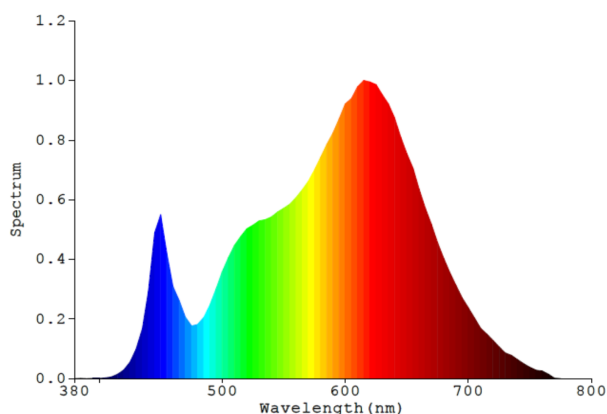

Spektrālās jaudas sadalījums:

Uzstādīšanas diametrs:

-

Uzstādīšanas dziļums:

-

Savienojuma kabelis:

500 mm

IP aizsardzības klase:

ip20

Sadalījums ik pēc mm:

20 mm

Nepieciešams ārējais radiators:

nav

LED skaits metrā:

400

Darba temperatūra:

-

Uzglabāšanas temperatūra:

-

Neto svars:

42 g

EAN kods:

9002843461698

Prasība par līdzvērtīgu jaudu:

nav

Ja jā, norādiet ekvivalento jaudu (W):

-

Hromatiskuma koordinātas (x | y):

0,463 | 0,42

Virziena gaismas avotu parametri:

Maksimālā gaismas intensitāte (cd):

-

Sijas leņķis:

180 °