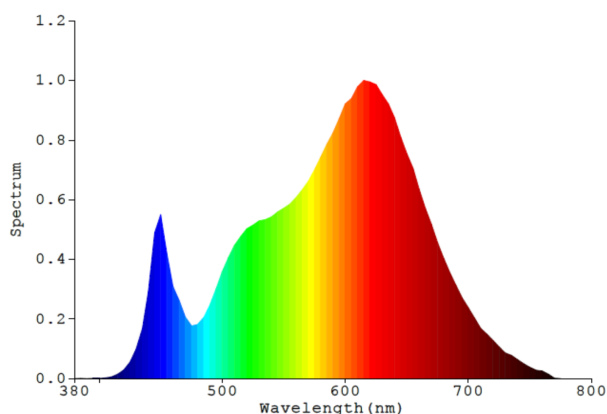

Kui jah, siis samaväärne võimsus (W):

-

Värvuskoordinaadid (x | y):

0,463 | 0,42

Suunatud valgusallikate parameetrid:

Valguse tipptugevus (cd):

-

Kiirgusnurk:

180 °

Spektraalne võimsuse jaotumine:

RoHS

Ei tohi visata olmejäätmete hulka

24V MONO STRIPE

Toote teabeleht

LED- ja OLED-valgusallikate parameetrid:

R9 värviedastusindeksi väärtus: