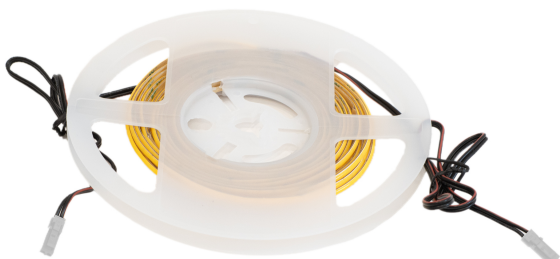

24V MONO STRIPE

Toote teabeleht

SIRO
SPECIAL LIGHTING

SL-2M3C4W27-5000A

Valgusallika tüüp:

Kasutatud valgustustehnoloogia:
LED

Mittesuunatud või suunatud:
NDLS

Põhivõrgud või mittepõhivõrgud:
NMLS

Energiatõhususe klass:
F

Kasulik valgusvoog:
400 lumen (Sphere (360°))

Korreleeritud värvitemperatuur:
2700K

Võimsus töörežiimil (Pon), W:
4

Ooterežiimi võimsus (Psb) W:
0

CLSi võrgupoolne reservvõimsus (Pnet), W:
0

Värviedastusindeks:
80

Välismõõtmed (pikkus | laius | kõrgus):
5000 mm | 3 mm | 1,4 mm

Tehniline joonis

RoHS

Ei tohi visata olmejäätmete hulka

24V MONO STRIPE

Toote teabeleht

Energiamärgis

Paigaldamise läbimõõt:

-

Paigaldussügavus:

-

Ühenduskaabel:

500 mm

IP-kaitseklass:

ip20