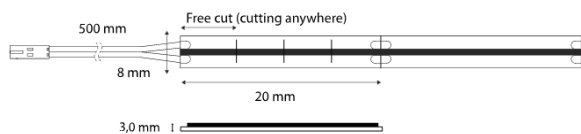

Tehniskais rasējums

RoHS

Nedrīkst izmest sadzīves atkritumos