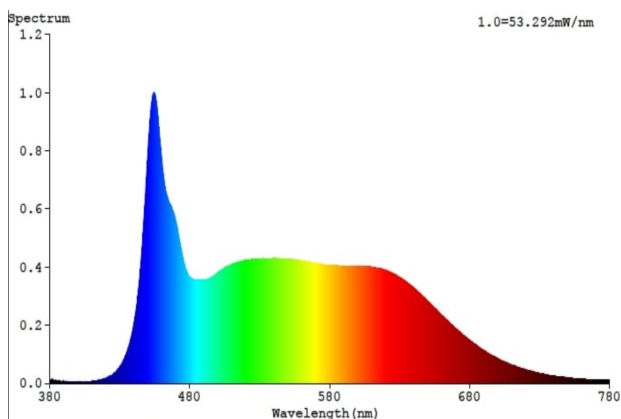

Spektrālās jaudas sadalījums:

Uzstādīšanas diametrs:

-

Uzstādīšanas dziļums:

-

Savienojuma kabelis:

500 mm

IP aizsardzības klase:

ip20

Sadalījums ik pēc mm:

1 mm

Nepieciešams ārējais radiators:

jā

LED skaits metrā:

300

Darba temperatūra:

-

Uzglabāšanas temperatūra:

-

Neto svars:

137 g

EAN kods:

9002843463210

Prasība par līdzvērtīgu jaudu:

nav

Ja jā, norādiet ekvivalento jaudu (W):

-

Hromatiskuma koordinātas (x | y):

0,319 | 0,332

Virziena gaismas avotu parametri:

Maksimālā gaismas intensitāte (cd):

-

Sijas leņķis:

170 °