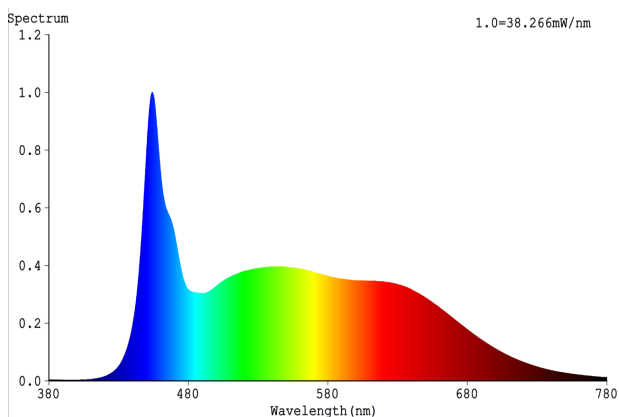

Spektrálne rozloženie výkonu:

Priemer inštalácie:

-

Hĺbka inštalácie:

-

Pripojovací kábel:

500 mm

Trieda ochrany IP:

-

Rozteč všetky mm:

mm

Potrebný je externý chladič:

nie

Počet LED diód na meter:

Prevádzková teplota:

-

Teplota skladovania:

-

Čistá hmotnosť:

g

EAN Code:

9002843463258

Tvrdenie o rovnocennom výkone:

nie

Ak áno, rovnocenný výkon (W):

-

Súradnice chromatickosti (x | y).

0,319 | 0,333

Parametre smerových svetelných zdrojov:

Maximálna svietivosť (cd):

-

Uhol svetelného:

170 °

RoHS

Nesmie sa vyhazovať do domového odpadu.