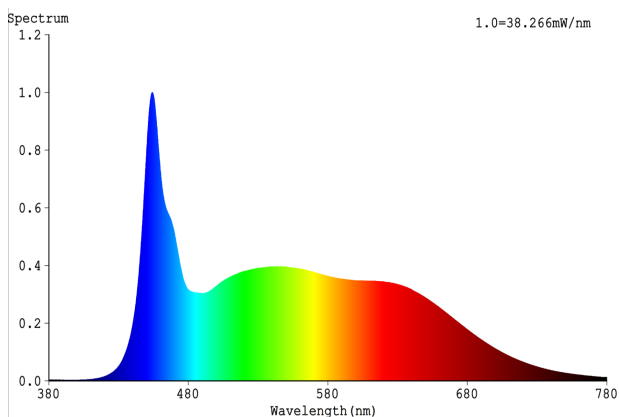

Distribuzzjoni tal-qawwa spettrali:

RoHS

M'għandux jintrema fl-iskart domestiku