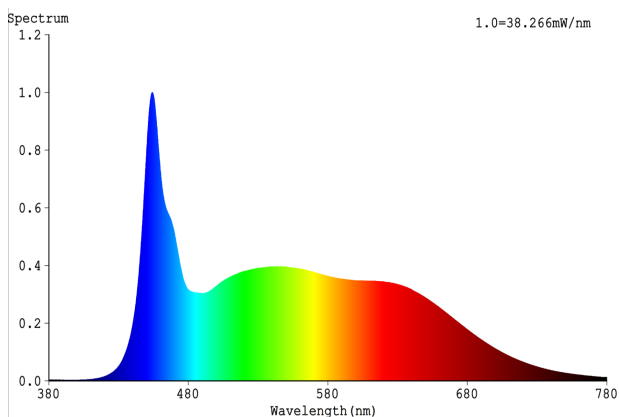

Spektraalne võimsuse jaotumine:

RoHS

Ei tohi visata olmejäätmete hulka