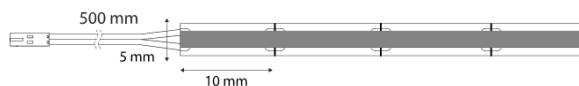

Tehniline joonis

Valgusallika tüüp:

Kasutatud valgustustehnoloogia:
LED

Mittesuunatud või suunatud:
NDLS

Põhivõrgud või mittepõhivõrgud:
NMLS

Ühendatud valgusallikas (CLS):
ei

Värvi reguleeritav valgusallikas:
ei

Ümbrik:
ei

Suure heledusega valgusallikas:
ei

Pimestusvastane kilp:
ei

Dimmerdatav:
jah

Toote parameetrid:

Energiatarbimine sisselülitatud seisundis (kWh/1 000 h):
8

Energiatõhususe klass:
F

Kasulik valgusvoog:
800 lumen (Sphere (360°))

Korreleeritud värvitemperatuur:
2200K-6000K

Võimsus töörežiimil (Pon), W:
8

Ooterežiimi võimsus (Psb) W:
0

CLSi võrgupoolne reservvõimsus (Pnet), W:
0

Värviedastusindeks:
95

Välismõõtmed (pikkus | laius | kõrgus):
5000 mm | 5 mm | 2,3 mm

RoHS

Ei tohi visata olmejäätmete hulka