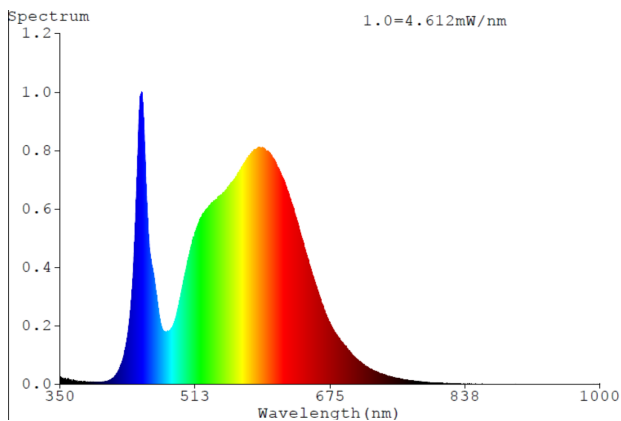

Spektrālās jaudas sadalījums:

Uzstādīšanas diametrs:

-

Uzstādīšanas dziļums:

-

Savienojuma kabelis:

500 mm

IP aizsardzības klase:

ip20

Sadalījums ik pēc mm:

22.73 mm

Nepieciešams ārējais radiators:

nav

LED skaits metrā:

528

Darba temperatūra:

-

Uzglabāšanas temperatūra:

-

Neto svars:

29 g

EAN kods:

9002843445537

Prasība par līdzvērtīgu jaudu:

nav

Ja jā, norādiet ekvivalento jaudu (W):

-

Hromatiskuma koordinātas (x | y):

0,44 | 0,402

Virziena gaismas avotu parametri:

Maksimālā gaismas intensitāte (cd):

-

Sijas leņķis:

180 °