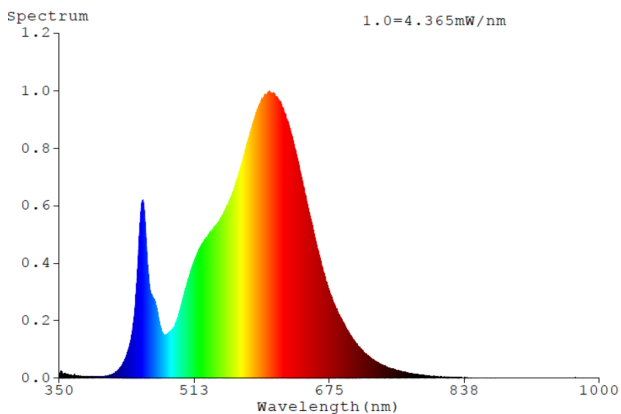

Spektraalne võimsuse jaotumine:

RoHS

Ei tohi visata olmejäätmete hulka