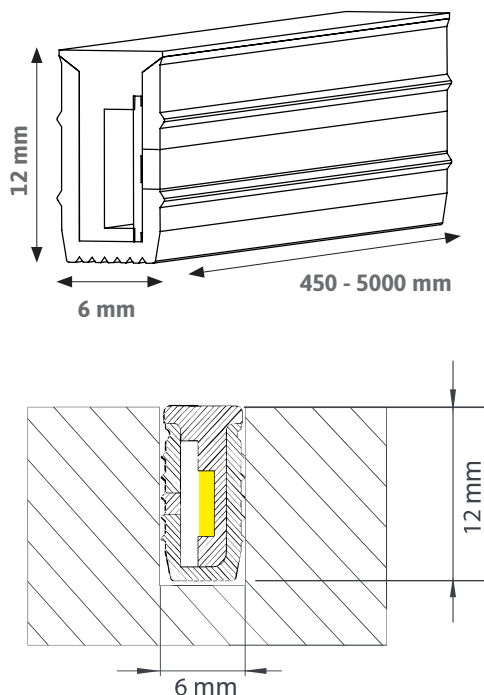

#### Richtwerte für Nut:

Breite: 5,9 bis 6,1 mm, Tiefe: 11,9 bis 12,1 mm  
Aufgrund des komplexen Herstellungsprozesses von extrudierten Silikon-Produkten, empfehlen wir vor der Verarbeitung einen Probeschnitt, um die optimale Schnittbreite/Schnitttiefe festzustellen.

### PRODUKTEIGENSCHAFTEN

- » Silikonprofil 6 x 12 mm mit SIRO MONO DIAMOND PRO LED 10 Watt/m
- » Das Produkt enthält ein Leuchtmittel der Energieklasse E
- » Produkt kann überall abgeschnitten werden (FreeCut)
- » Ansteuer- und dimmbar mit SIRO MONO Receiver
- » Produkt ist steckerfertig
- » 1 x 500 mm gelötetes Anschlusskabel mit SIRO - MONO Stecker
- » Schutzklasse IP 20 (kann mit Silikon an beiden Enden zu IP 67 abgedichtet werden)
- » geeignet zum Einbau im Möbelkorpus, minimaler Biegeradius 6 mm
- » Die angegebenen Längen beziehen sich auf das Silikonprofil!
- » Maximale empfohlene Länge bei einseitiger Einspeisung: 5 m
- » Vor der Verarbeitung wird eine Probefräsung empfohlen!

### TECHNISCHE DATEN

- » Spannung:..... 24V DC
- » Verbrauch:..... 10 Watt/m
- » Nennlichtstrom im Profil:..... 360 Lumen/m
- » Abstrahlwinkel (ungebündeltes Licht):..... 180°
- » Lichtfarbe:..... 3000K (warmweiß)
- » CRI:..... 95
- » LED per Meter:..... 300
- » LED-Typ:..... SMD Chip
- » IP Rating:..... IP20 | 67

#### Abmessungen Silikonprofil

- » Länge:..... 450 - 5000 mm
- » Breite:..... 6 mm
- » Höhe:..... 12 mm