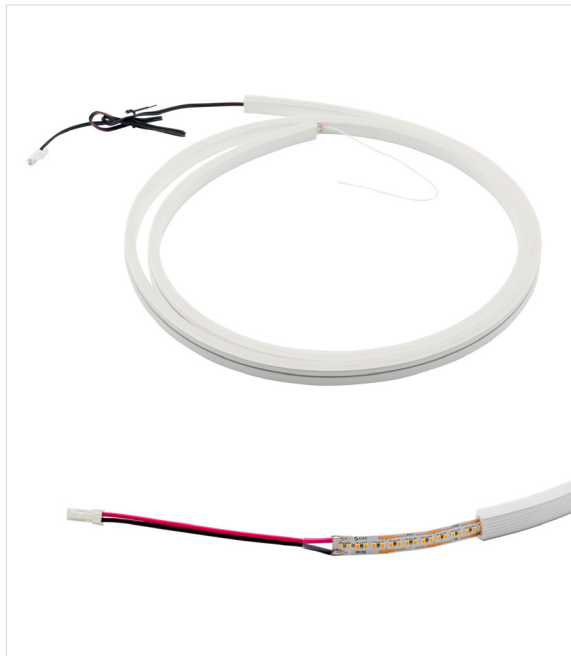

## SL-FLEX-DP10W30-\*

Flexline 6x12 mm mit 10 Watt MONO Diamond Pro LED-Band 3000K

\*z.B. in 1200 mm = Art.Nr. SL-FLEX-DP10W30-1200

#### Richtwerte für Nut:

Breite: 5,9 bis 6,1 mm, Tiefe: 11,9 bis 12,1 mm  
Aufgrund des komplexen Herstellungsprozesses von extrudierten Silikon-Produkten, empfehlen wir vor der Verarbeitung einen Probeschnitt, um die optimale Schnittbreite/Schnitttiefe festzustellen.

### PRODUKTEIGENSCHAFTEN

- » Silikonprofil 6 x 12 mm mit SIRO MONO DIAMOND PRO LED 10 Watt/m
- » Das Produkt enthält ein Leuchtmittel der Energieklasse E
- » Produkt kann überall abgeschnitten werden (FreeCut)
- » Ansteuer- und dimmbar mit SIRO MONO Receiver
- » Produkt ist steckerfertig
- » 1 x 500 mm gelötetes Anschlusskabel mit SIRO - MONO Stecker
- » Schutzklasse IP 20 (kann mit Silikon an beiden Enden zu IP 67 abgedichtet werden)
- » geeignet zum Einbau im Möbelkorpus, minimaler Biegeradius 6 mm
- » Die angegebenen Längen beziehen sich auf das Silikonprofil!
- » Maximale empfohlene Länge bei einseitiger Einspeisung: 5 m
- » Vor der Verarbeitung wird eine Probefräsung empfohlen!

### TECHNISCHE DATEN

- » Spannung:..... 24V DC
- » Verbrauch:..... 10 Watt/m
- » Nennlichtstrom im Profil:..... 360 Lumen/m
- » Abstrahlwinkel (ungebündeltes Licht):..... 180°
- » Lichtfarbe:..... 3000K (warmweiß)
- » CRI:..... 95
- » LED per Meter:..... 300
- » LED-Typ:..... SMD Chip
- » IP Rating:..... IP20 | 67