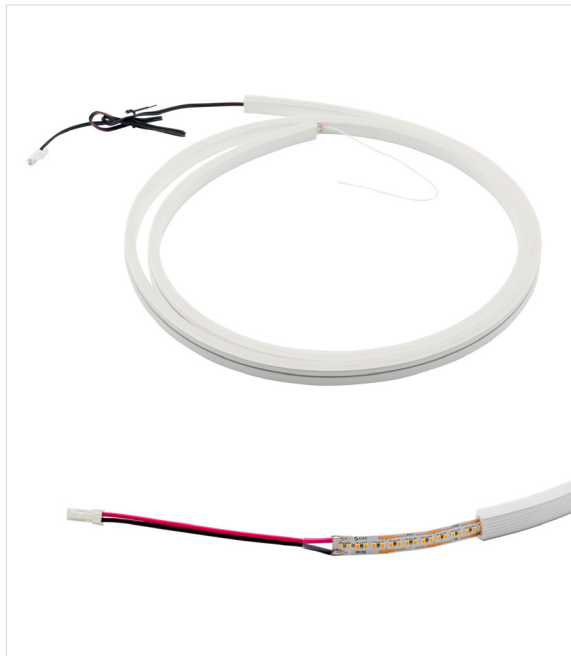

SL-FLEX-DP10W27-*

Flexline 6x12 mm mit 10 Watt MONO Diamond Pro LED-Band 2700K

*z.B. in 1200 mm = Art.Nr. SL-FLEX-DP10W27-1200

TECHNISCHE ZEICHNUNG

Richtwerte für Nut:

Breite: 5,9 bis 6,1 mm, Tiefe: 11,9 bis 12,1 mm
Aufgrund des komplexen Herstellungsprozesses von extrudierten Silikon-Produkten, empfehlen wir vor der Verarbeitung einen Probeschnitt, um die optimale Schnittbreite/Schnitttiefe festzustellen.

Darf nicht in den Hausmüll entsorgt werden.
Must not be disposed of in household waste.

PRODUKTEIGENSCHAFTEN

- » Silikonprofil 6 x 12 mm mit SIRO MONO DIAMOND PRO LED 10 Watt/m
- » Das Produkt enthält ein Leuchtmittel der Energieklasse E
- » Produkt kann überall abgeschnitten werden (FreeCut)
- » Ansteuer- und dimmbar mit SIRO MONO Receiver
- » Produkt ist steckerfertig
- » 1 x 500 mm gelötetes Anschlusskabel mit SIRO - MONO Stecker
- » Schutzklasse IP 20 (kann mit Silikon an beiden Enden zu IP 67 abgedichtet werden)
- » geeignet zum Einbau im Möbelkorpus, minimaler Biegeradius 6 mm
- » Die angegebenen Längen beziehen sich auf das Silikonprofil!
- » Maximale empfohlene Länge bei einseitiger Einspeisung: 5 m
- » Vor der Verarbeitung wird eine Probefräsung empfohlen!

TECHNISCHE DATEN

- » Spannung:..... 24V DC
- » Verbrauch:..... 10 Watt/m
- » Nennlichtstrom im Profil:..... 340 Lumen/m
- » Abstrahlwinkel (ungebündeltes Licht):..... 180°
- » Lichtfarbe:..... 2700K (extra warmweiß)
- » CRI:..... 95
- » LED per Meter:..... 300
- » LED-Typ:..... SMD Chip
- » IP Rating:..... IP20 | 67

Abmessungen Silikonprofil

- » Länge:..... 450 - 5000 mm
- » Breite:..... 6 mm
- » Höhe:..... 12 mm

VERFÜGBARE LÄNGEN

- » SL-FLEX-DP10W27-450:.....450 mm
- » SL-FLEX-DP10W27-600:.....600 mm
- » SL-FLEX-DP10W27-900:.....900 mm
- » SL-FLEX-DP10W27-1200:.....1200 mm
- » SL-FLEX-DP10W27-1500:.....1500 mm
- » SL-FLEX-DP10W27-2000:.....2000 mm
- » SL-FLEX-DP10W27-2500:.....2500 mm
- » SL-FLEX-DP10W27-3000:.....3000 mm
- » SL-FLEX-DP10W27-5000:.....5000 mm