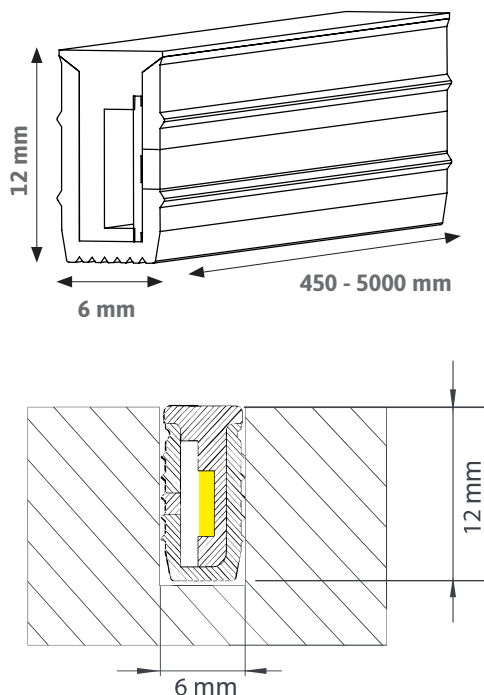

SL-FLEX-DP10W27-*

Flexline 6x12 mm mit 10 Watt MONO Diamond Pro LED-Band 2700K

*z.B. in 1200 mm = Art.Nr. SL-FLEX-DP10W27-1200

TECHNISCHE ZEICHNUNG

Richtwerte für Nut:

Breite: 5,9 bis 6,1 mm, Tiefe: 11,9 bis 12,1 mm
Aufgrund des komplexen Herstellungsprozesses von extrudierten Silikon-Produkten, empfehlen wir vor der Verarbeitung einen Probeschnitt, um die optimale Schnittbreite/Schnitttiefe festzustellen.

Darf nicht in den Hausmüll entsorgt werden.
Must not be disposed of in household waste.

PRODUKTEIGENSCHAFTEN

- » Silikonprofil 6 x 12 mm mit SIRO MONO DIAMOND PRO LED 10 Watt/m
- » Das Produkt enthält ein Leuchtmittel der Energieklasse E
- » Produkt kann überall abgeschnitten werden (FreeCut)
- » Ansteuer- und dimmbar mit SIRO MONO Receiver
- » Produkt ist steckerfertig
- » 1 x 500 mm gelötetes Anschlusskabel mit SIRO - MONO Stecker
- » Schutzklasse IP 20 (kann mit Silikon an beiden Enden zu IP 67 abgedichtet werden)
- » geeignet zum Einbau im Möbelkorpus, minimaler Biegeradius 6 mm
- » Die angegebenen Längen beziehen sich auf das Silikonprofil!
- » Maximale empfohlene Länge bei einseitiger Einspeisung: 5 m
- » Vor der Verarbeitung wird eine Probefräsung empfohlen!

TECHNISCHE DATEN

- » Spannung:..... 24V DC
- » Verbrauch:..... 10 Watt/m
- » Nennlichtstrom im Profil:..... 340 Lumen/m
- » Abstrahlwinkel (ungebündeltes Licht):..... 180°
- » Lichtfarbe:..... 2700K (extra warmweiß)
- » CRI:..... 95
- » LED per Meter:..... 300
- » LED-Typ:..... SMD Chip
- » IP Rating:..... IP20 | 67

Abmessungen Silikonprofil

- » Länge:..... 450 - 5000 mm
- » Breite:..... 6 mm
- » Höhe:..... 12 mm

VERFÜGBARE LÄNGEN

- » SL-FLEX-DP10W27-450:.....450 mm
- » SL-FLEX-DP10W27-600:.....600 mm
- » SL-FLEX-DP10W27-900:.....900 mm
- » SL-FLEX-DP10W27-1200:.....1200 mm
- » SL-FLEX-DP10W27-1500:.....1500 mm
- » SL-FLEX-DP10W27-2000:.....2000 mm
- » SL-FLEX-DP10W27-2500:.....2500 mm
- » SL-FLEX-DP10W27-3000:.....3000 mm
- » SL-FLEX-DP10W27-5000:.....5000 mm