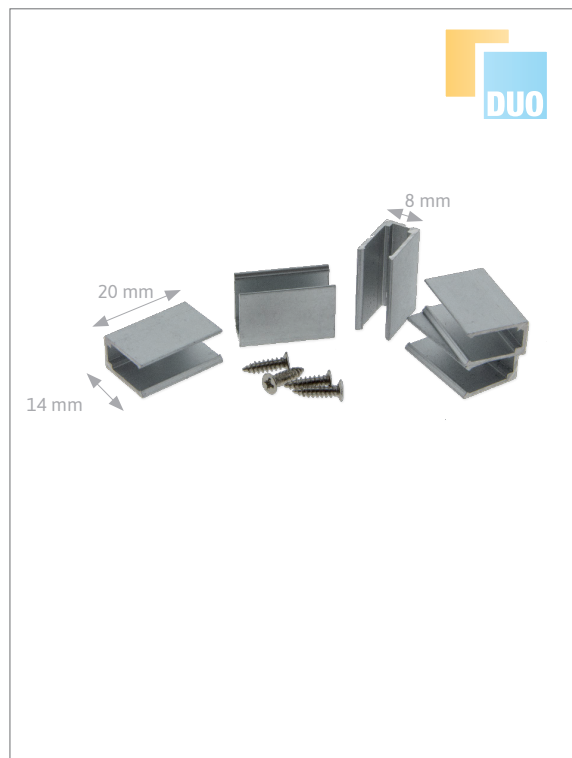

SL-FLEX-KL1206-SET1

SIRO Flexline Aufbau Klammern

PRODUKTEIGENSCHAFTEN

- » schnelle und einfache Montage von SIRO Flexline mit Aufbauklammern aus Aluminium
- » Geeignet für Flexline mit 6 mm Breite
- » 10 Stück pro Verpackung
- » inklusive Schrauben

ABMESSUNGEN

- » Breite: 8 mm
- » Höhe: 14 mm
- » Länge: 20 mm