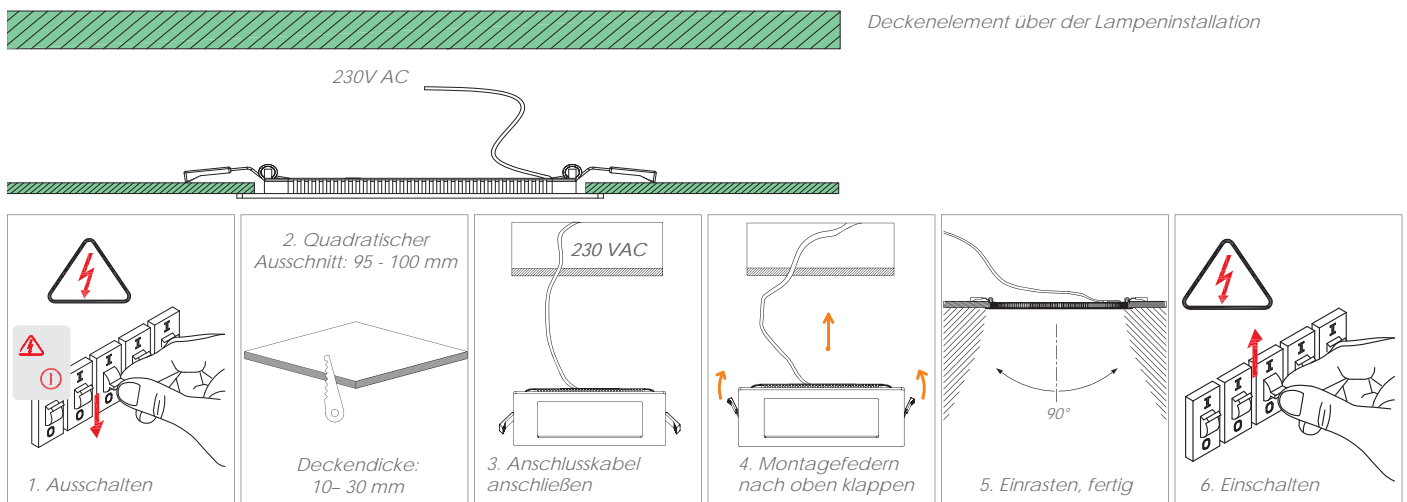

MONTAGE

Darf **nicht** in den Hausmüll entsorgt werden.

SIRO Beschläge- und
Metallwarenfabrik
Ges.m.b.H.
Spielfeldstraße 12

4452 Ternberg
Austria
Tel . +43 (0)7256.6020.0
Fax . +43 (0)7256.8932

E-Mail office@siro.at
Web . www.siro.at
© 2017 Alle Rechte
vorbehalten.